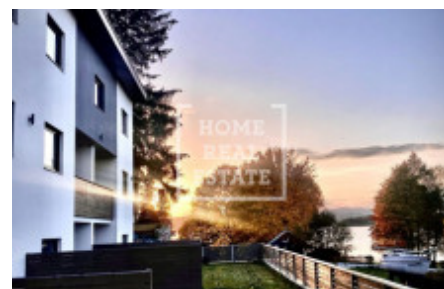

HOME
REAL
ESTATE

Apartmánový dům Costa Plana Lipno

Probudte se po náročném týdnu nebo v rámci dovolené ve svém vlastním apartmánu s výhledem na tzv. „české moře“ – vodní nádrž Lipno.

Apartmánový dům Costa Plana se nachází v obci Černá v Pošumaví v nadmořské výšce 728 m n. m. přímo na břehu Lipenské přehrady. K dispozici je 17 jednotek, které jsou vhodné jako Váš druhý celoroční domov uprostřed přírody, k vlastní sezónní rekreaci, ale i jako zajímavá možnost investice. Okolí Lipenské přehrady je dlouhodobě velmi oblíbenou rekreační lokalitou, a to celoročně, díky umístění v oblasti Šumavy a blízkosti lyžařských center.