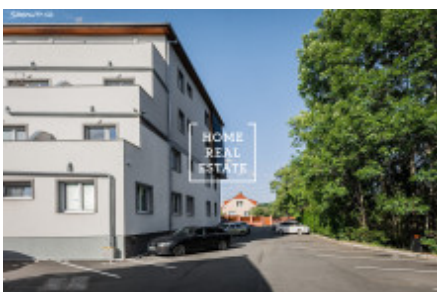

# Prodej bytu 1+kk, 28 m2, Otovice

This block contains architectural drawings and a real estate advertisement. On the left, there are three floor plans: a site plan, a floor plan, and a detailed room layout. In the center is a small image of a real estate card with the 'HOME REAL ESTATE' logo. On the right is a real estate advertisement for 'REZIDENCE OTOVICE' with the following details:

**REZIDENCE OTOVICE**  
PROJEKTANT: **STAVBAŘI**  
VÝKON: **STAVBAŘI**  
VÝKON: **STAVBAŘI**  
VÝKON: **STAVBAŘI**

!!! REZERVACE !!!

Home Real Estate v zastoupení developera nabízí k prodeji krásnou malometrážní jednotku o dispozici 1+kk o celkové výměře 28,3 m<sup>2</sup>, která se nachází ve 2.NP cihlové novostavby Rezidence Otovice.

Budova je zabezpečena čipovým systémem vstupu a protipožárním systémem ve všech společných prostorách domu.

Lokalita:

Obec Otovice, která se nachází v krásném malebném údolí Zákolanského potoka, disponuje kompletní občanskou vybaveností. Přímo vedle domu se nachází prodejna COOP, základní škola a Společenský dům. Do Prahy se autem dostanete za přibližně 16 minut a do centra Prahy za necelé půl hodiny po cestě skoro bez semaforů.