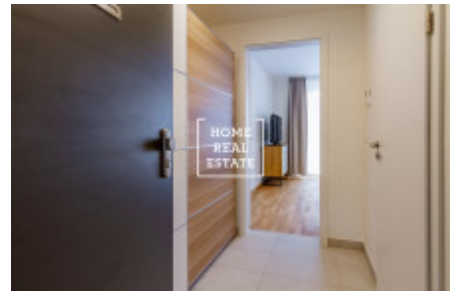

Pronájem bytu 1+kk, 37 m² - Smržových, Vysočany