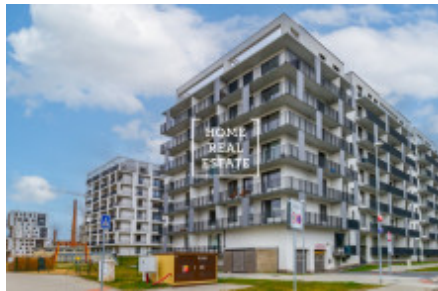

Pronájem bytu 1+kk, 37 m² - Smržových, Vysočany

«Home Real Estate» ve výhradním zastoupení majitele nabízí k pronájmu bytovou jednotku 1+kk o velikosti 37m2, která se nachází v rezidenci Kolbenova v klidné lokalitě na Praze 9.

Vysočany, spadající do městské části Praha 9, bývaly průmyslovou čtvrtí, nyní se ale mění v oblíbenou adresu, na které byl postaven nový developerský projekt Vivus Kolbenova. Občanská vybavenost je v okolí na velmi dobré úrovni. Pouhých 7 minut jízdy autem se nachází nákupní centrum Fénix. Cesta autem do základní školy Špitálská vám potrvá 3 minuty autem, mateřská škola U Vysočanského pivovaru je vzdálená 5 minut jízdy. K městskému úřadu Prahy 9 a na policejní stanici autem dorazíte za 4 minuty, o minutu kratší je cesta k nejbližšímu zdravotnímu středisku. V okolí rovněž najdete dostatek zeleně. V dojezdové vzdálenosti pouhých 5 minut se nalézají Sady na Klíčově, za 7 minut se dostanete k zámeckému parku v Hloubětíně. Sportovce potěší blízkost Plaveckého a sportovního areálu Hloubětín nacházejícího se jenom 7 minut jízdy autem od obytného komplexu. Pokud budete chtít vyrazit za kulturou, musíte do centra města, což zvládnete metrem za 20 minut. Výhodou je také vynikající dopravní spojení, protože zastávka metra Kolbenova na trase B se nachází v docházkové vzdálenosti pouhou minutu. Stejně daleko je i zastávka tramvaje Kolbenova.