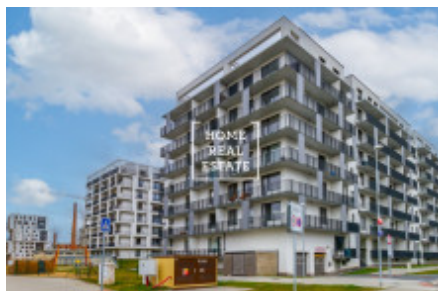

# Pronájem bytu 1+kk, 37 m<sup>2</sup> - Smržových, Vysočany

«Home Real Estate» ve výhradním zastoupení majitele nabízí k pronájmu bytovou jednotku 1+kk o velikosti 37m<sup>2</sup>, která se nachází v rezidenci Kolbenova v klidné lokalitě na Praze 9.

Vysočany, spadající do městské části Praha 9, bývaly průmyslovou čtvrtí, nyní se ale mění v oblíbenou adresu, na které byl postaven nový developerský projekt Vivus Kolbenova. Občanská vybavenost je v okolí na velmi dobré úrovni. Pouhých 7 minut jízdy autem se nachází nákupní centrum Fénix. Cesta autem do základní školy Špitálská vám potrvá 3 minuty autem, mateřská škola U Vysočanského pivovaru je vzdálená 5 minut jízdy. K městskému úřadu Prahy 9 a na policejní stanici autem dorazíte za 4 minuty, o minutu kratší je cesta k nejbližšímu zdravotnímu středisku. V okolí rovněž najdete dostatek zeleně. V dojezdové vzdálenosti pouhých 5 minut se nalézají Sady na Klíčově, za 7 minut se dostanete k zámeckému parku v Hloubětíně. Sportovce potěší blízkost Plaveckého a sportovního areálu Hloubětín nacházejícího se jenom 7 minut jízdy autem od obytného komplexu. Pokud budete chtít vyrazit za kulturou, musíte do centra města, což zvládnete metrem za 20 minut. Výhodou je také vynikající dopravní spojení, protože zastávka metra Kolbenova na trase B se nachází v docházkové vzdálenosti pouhou minutu. Stejně daleko je i zastávka tramvaje Kolbenova.