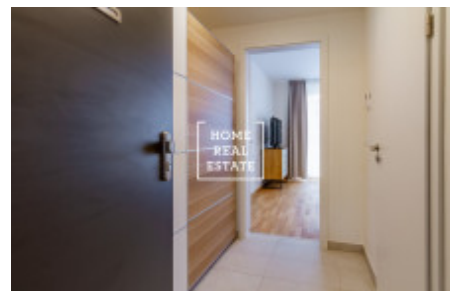

# Pronájem bytu 1+kk, 37 m<sup>2</sup> - Smržových, Vysočany

«Home Real Estate» ve výhradním zastoupení majitele nabízí k pronájmu bytovou jednotku 1+kk o velikosti 37m<sup>2</sup>, která se nachází v rezidenci Kolbenova v klidné lokalitě na Praze 9.

Kompletně zařízený byt se nachází v 1.NP novostavby s výtahem.

Jednotka se skládá z:

- vstupní chodby
- obývacího pokoje s kompletně zařízeným kuchyňským koutem
- koupelny + WC
- prostorného balkonu
- sklepního koje