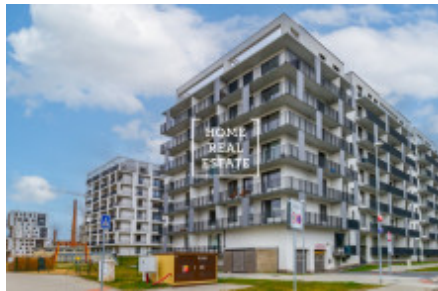

Pronájem bytu 1+kk, 37 m² - Smržových, Vysočany

«Home Real Estate» ve výhradním zastoupení majitele nabízí k pronájmu bytovou jednotku 1+kk o velikosti 37m², která se nachází v rezidenci Kolbenova v klidné lokalitě na Praze 9.

Vysočany, spadající do městské části Praha 9, bývaly průmyslovou čtvrtí, nyní se ale mění v oblíbenou adresu, na které byl postaven nový developerský projekt Vivus Kolbenova. Občanská vybavenost je v okolí na velmi dobré úrovni. Pouhých 7 minut jízdy autem se nachází nákupní centrum Fénix. Cesta autem do základní školy Špitálská vám potrvá 3 minuty autem, mateřská škola U Vysočanského pivovaru je vzdálená 5 minut jízdy. K městskému úřadu Prahy 9 a na policejní stanici autem dorazíte za 4 minuty, o minutu kratší je cesta k nejbližšímu zdravotnímu středisku. V okolí rovněž najdete dostatek zeleně. V dojezdové vzdálenosti pouhých 5 minut se nalézají Sady na Klíčově, za 7 minut se dostanete k zámeckému parku v Hloubětíně. Sportovce potěší blízkost Plaveckého a sportovního areálu Hloubětín nacházejícího se jenom 7 minut jízdy autem od obytného komplexu. Pokud budete chtít vyrazit za kulturou, musíte do centra města, což zvládnete metrem za 20 minut. Výhodou je také vynikající dopravní spojení, protože zastávka metra Kolbenova na trase B se nachází v docházkové vzdálenosti pouhou minutu. Stejně daleko je i zastávka tramvaje Kolbenova.