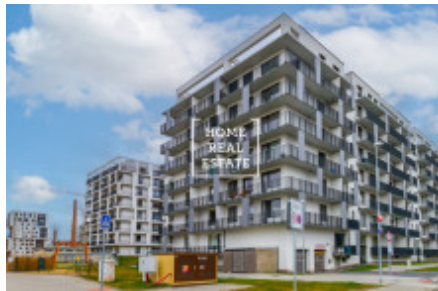

Pronájem bytu 1+kk, 37 m² - Smržových, Vysočany

«Home Real Estate» ve výhradním zastoupení majitele nabízí k pronájmu bytovou jednotku 1+kk o velikosti 37m², která se nachází v rezidenci Kolbenova v klidné lokalitě na Praze 9.

Kompletně zařízený byt se nachází ve 3.NP novostavby s výtahem.

Jednotka se skládá z:

- vstupní chodby
- obývacího pokoje s kompletně zařízeným kuchyňským koutem
- koupelny + WC
- prostorného balkonu
- sklepního koje

Vysočany, spadající do městské části Praha 9, bývaly průmyslovou čtvrtí, nyní se ale mění v oblíbenou adresu, na které byl postaven nový developerský projekt Vivus Kolbenova. Občanská vybavenost je v okolí na velmi dobré úrovni. Pouhých 7 minut jízdy autem se nachází nákupní centrum Fénix. Cesta autem do základní školy Špitálská vám potrvá 3 minuty autem, mateřská škola U Vysočanského pivovaru je vzdálená 5 minut jízdy. K městskému úřadu Prahy 9 a na policejní stanici autem dorazíte za 4 minuty, o minutu kratší je cesta k nejbližšímu zdravotnímu středisku. V okolí rovněž najdete dostatek zeleně. V dojezdové vzdálenosti pouhých 5 minut se nalézají Sady na Klíčově, za 7 minut se dostanete k zámeckému parku v Hloubětíně. Sportovce potěší blízkost Plaveckého a sportovního areálu Hloubětín nacházejícího se jenom 7 minut jízdy autem od obytného komplexu. Pokud budete chtít vyrazit za kulturou, musíte do centra města, což zvládnete metrem za 20 minut. Výhodou je také vynikající dopravní spojení, protože zastávka metra Kolbenova na trase B se nachází v docházkové vzdálenosti pouhou minutu. Stejně daleko je i zastávka tramvaje Kolbenova.