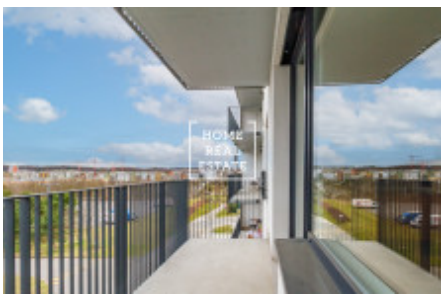

Pronájem bytu 2+kk, 63 m² - Smržových, Vysočany