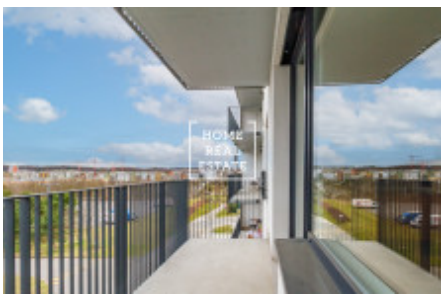

Pronájem bytu 2+kk, 63 m² - Smržových, Vysočany

«Home Real Estate» ve výhradním zastoupení majitele nabízí k pronájmu bytovou jednotku 2+kk o velikosti 64m², která se nachází v rezidenci Kolbenova v klidné lokalitě na Praze 9.