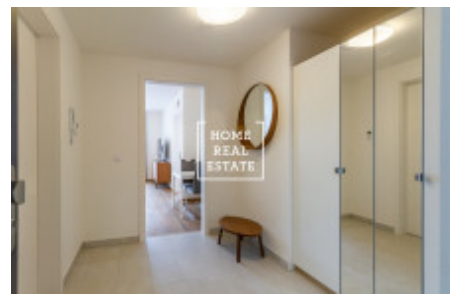

Pronájem bytu 2+kk, 63 m² - Smržových, Vysočany

«Home Real Estate» ve výhradním zastoupení majitele nabízí k pronájmu bytovou jednotku 2+kk o velikosti 64m², která se nachází v rezidenci Kolbenova v klidné lokalitě na Praze 9.

Kompletně zařízený byt se nachází v 5.NP novostavby s výtahem.

Jednotka se skládá z:

- vstupní chodby
- obývacího pokoje s kompletně zařízeným kuchyňským koutem
- ložnici s šatnou
- koupelny + WC
- prostorného balkonu
- sklepního koje