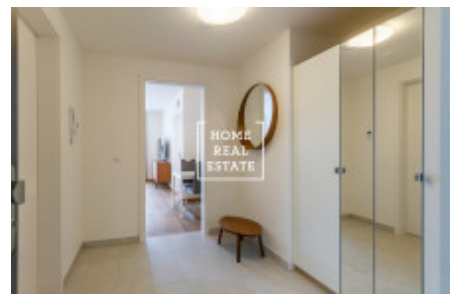

Pronájem bytu 2+kk, 63 m² - Smržových, Vysočany

«Home Real Estate» ve výhradním zastoupení majitele nabízí k pronájmu bytovou jednotku 2+kk o velikosti 64m², která se nachází v rezidenci Kolbenova v klidné lokalitě na Praze 9.

Kompletně zařízený byt se nachází v 5.NP novostavby s výtahem.

Jednotka se skládá z:

- vstupní chodby
- obývacího pokoje s kompletně zařízeným kuchyňským koutem
- ložnici s šatnou
- koupelny + WC
- prostorného balkonu
- sklepního koje