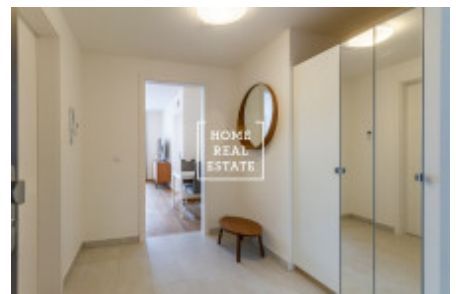

# Pronájem bytu 2+kk, 63 m<sup>2</sup> - Smržových, Vysočany

«Home Real Estate» ve výhradním zastoupení majitele nabízí k pronájmu bytovou jednotku 2+kk o velikosti 64m<sup>2</sup>, která se nachází v rezidenci Kolbenova v klidné lokalitě na Praze 9.

Kompletně zařízený byt se nachází v 5.NP novostavby s výtahem.

Jednotka se skládá z:

- vstupní chodby
- obývacího pokoje s kompletně zařízeným kuchyňským koutem
- ložnici s šatnou
- koupelny + WC
- prostorného balkonu
- sklepního koje