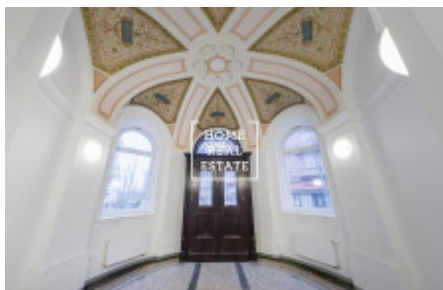

HOME
REAL
ESTATE

Prodej bytu 2+kk, 62 m² - Světova, Libeň

Společnost Home Real Estate exkluzivně nabízí k prodeji byt 2+kk o velikosti 62 m2, který se nachází v klidné, ale zároveň dobře vybavené lokalitě Praha 8 - Palmovka.

Byt se nachází ve 3. patře činžovního domu. Dispozici tvoří velký pokoj s plně zařízenou kuchyňskou linkou, jídelním stolem a gaučem, v druhé části bytu je ložnice s dvoulůžkovou postelí a skříni, koupelna s vanou a toaletou.