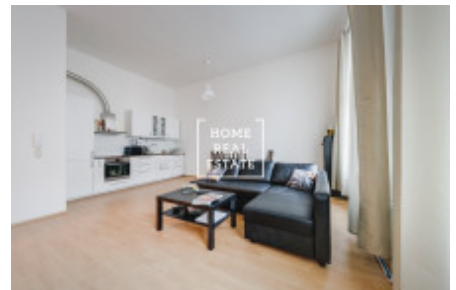

HOME
REAL
ESTATE

Prodej bytu 2+kk, 62 m² - Světova, Libeň