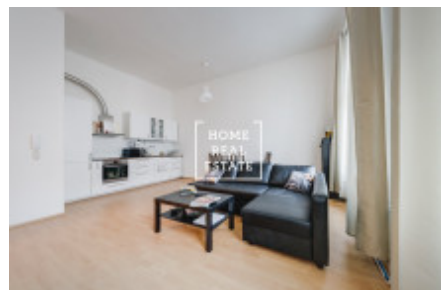

HOME
REAL
ESTATE

Prodej bytu 2+kk, 62 m2 - Světova, Libeň