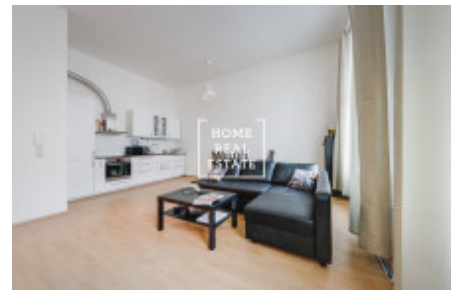

HOME
REAL
ESTATE

Prodej bytu 2+kk, 62 m2 - Světova, Libeň