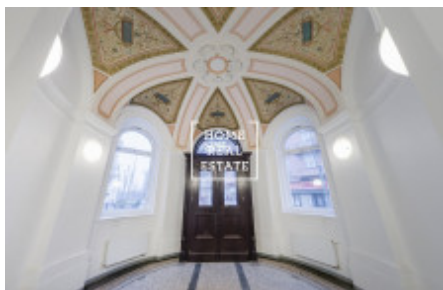

## Prodej bytu 2+kk, 62 m2 - Světova, Libeň

Společnost Home Real Estate exkluzivně nabízí k prodeji byt 2+kk o velikosti 62 m2, který se nachází v klidné, ale zároveň dobře vybavené lokalitě Praha 8 - Palmovka.

Byt se nachází ve 3. patře činžovního domu. Dispozici tvoří velký pokoj s plně zařízenou kuchyňskou linkou, jídelním stolem a gaučem, v druhé části bytu je ložnice s dvoulůžkovou postelí a skříni, koupelna s vanou a toaletou.