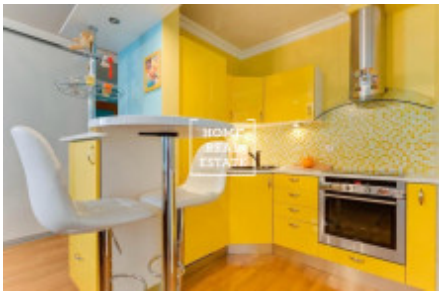

HOME
REAL
ESTATE

Prodej bytu 2+kk, 52 m² - Karla Engliše, Smíchov