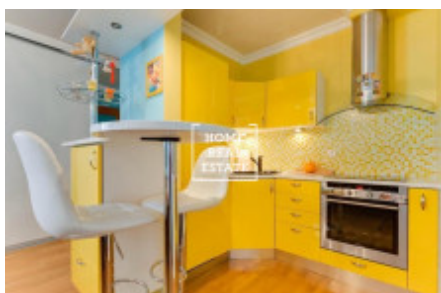

HOME
REAL
ESTATE

Prodej bytu 2+kk, 52 m² - Karla Engliše, Smíchov