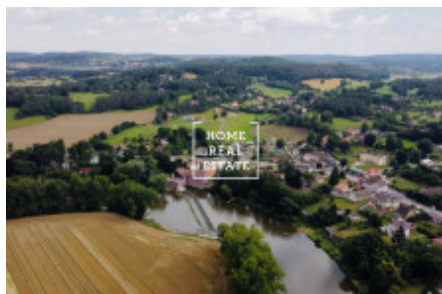

HOME
REAL
ESTATE

Prodej pozemku bydlení - Benešovská, Městečko