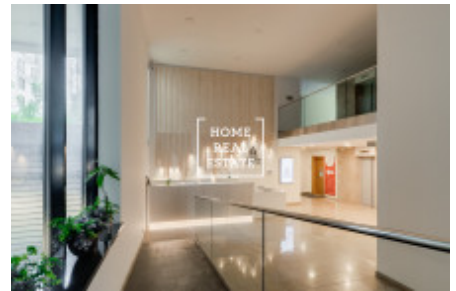

## Prodej bytu 2+kk, 52 m<sup>2</sup> - Karla Engliše, Smíchov

«Home Real Estate» ve výhradním zastoupení majitele nabízí k prodeji luxusní bytovou jednotku o dispozici 2+kk o velikosti 52 m<sup>2</sup>, která se nachází v rezidenci Anděl City v klidné lokalitě Praha 5 - Smíchov.