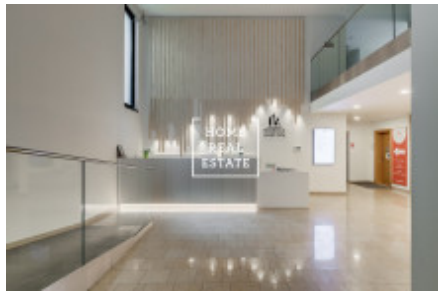

## Prodej bytu 2+kk, 52 m<sup>2</sup> - Karla Engliše, Smíchov

«Home Real Estate» ve výhradním zastoupení majitele nabízí k prodeji luxusní bytovou jednotku o dispozici 2+kk o velikosti 52 m<sup>2</sup>, která se nachází v rezidenci Anděl City v klidné lokalitě Praha 5 - Smíchov.