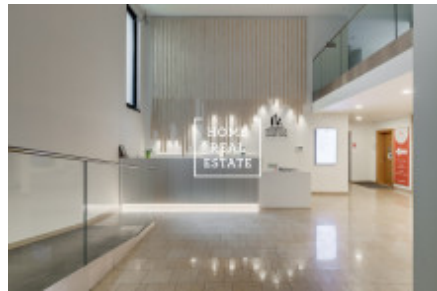

## Prodej bytu 2+kk, 52 m<sup>2</sup> - Karla Engliše, Smíchov

«Home Real Estate» ve výhradním zastoupení majitele nabízí k prodeji luxusní bytovou jednotku o dispozici 2+kk o velikosti 52 m<sup>2</sup>, která se nachází v rezidenci Anděl City v klidné lokalitě Praha 5 - Smíchov.