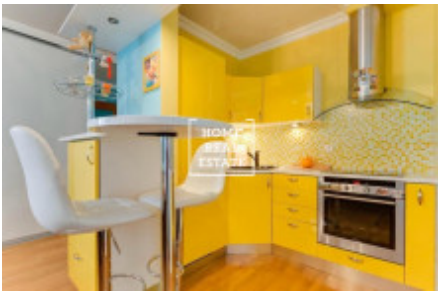

HOME
REAL
ESTATE

Prodej bytu 2+kk, 52 m² - Karla Engliše, Smíchov