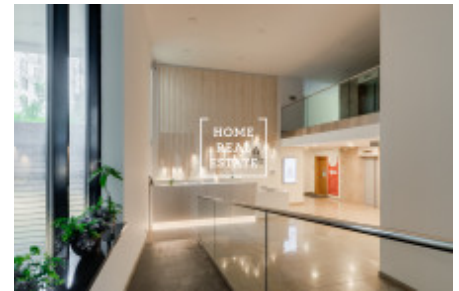

## Prodej bytu 2+kk, 52 m<sup>2</sup> - Karla Engliše, Smíchov

«Home Real Estate» ve výhradním zastoupení majitele nabízí k prodeji luxusní bytovou jednotku o dispozici 2+kk o velikosti 52 m<sup>2</sup>, která se nachází v rezidenci Anděl City v klidné lokalitě Praha 5 - Smíchov.