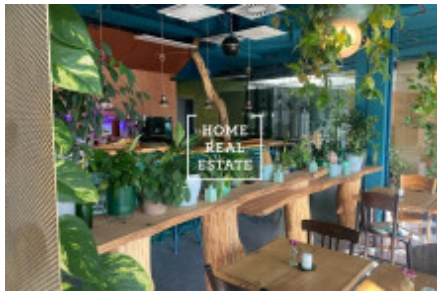

Pronájem komerční restaurace, 366 m2 - Kobrova, Smíchov