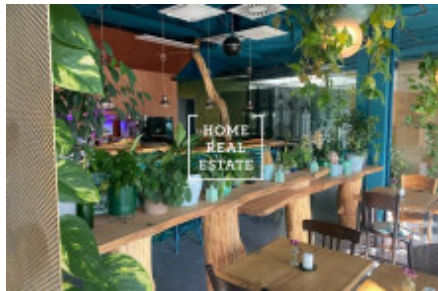

Pronájem komerční restaurace, 366 m2 - Kobrova, Smíchov