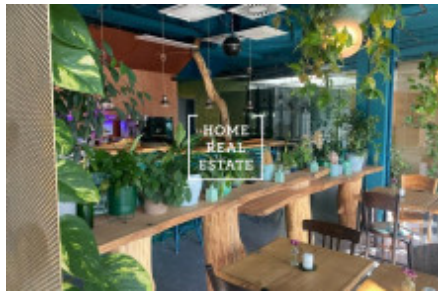

Pronájem komerční restaurace, 366 m² - Kobrova, Smíchov