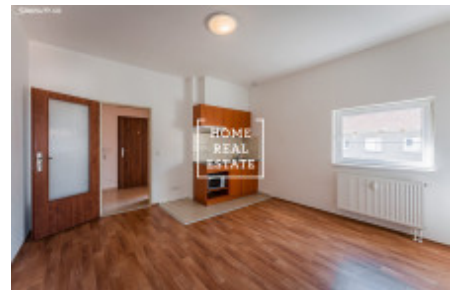

## Prodej bytu 1+kk, 25 m2, Otovice

Zahájení prodeje na webu: rezidenceotvovice.cz

«Home Real Estate» v zastoupení developera nabízí k prodeji krásnou malometrážní jednotku o dispozici 1+kk o celkové výměře 25,2 m<sup>2</sup>, která se nachází ve 4.NP cihlové novostavby Rezidence Otovice.

Startovací jednotka už obsahuje v ceně nezbytný základ pro pohodlné bydlení, a to:

- kuchyňskou linku se základními spotřebiči a digestoří,
- koupelnu s WC, velkou vanou a umyvadlem,
- radiátory,
- přípojky na pevný internet, TV a veškerá měřidla (teplo, voda).

Technický stav projektu:

- vstupní čipový systém,
- kvalitní plastová okna bílé barvy,
- protipožární vstupní dveře s dřevěným dekorem s hliníkovým eloxovaným kováním (koule/klika),
- vnitřní dveře plné/prosklené, imitace dřevěné dýhy s hliníkovým eloxovaným kováním,
- podlahy v obytné místnosti z PVC se vzorem plovoucí podlahy (tmavá nebo světlá varianta),
- obklady v koupelně ve 3. variantách (oranžová, krémová, hnědá),
- dlažba na chodbě v krémové barvě,
- místnosti jsou vymalovány bílou barvou.