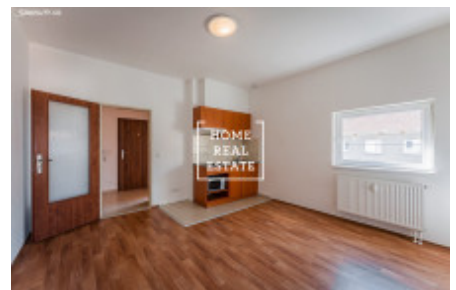

## Prodej bytu 1+kk, 25 m2, Otovice

Zahájení prodeje na webu: rezidenceotvovice.cz

«Home Real Estate» v zastoupení developera nabízí k prodeji krásnou malometrážní jednotku o dispozici 1+kk o celkové výměře 25,2 m<sup>2</sup>, která se nachází ve 4.NP cihlové novostavby Rezidence Otvovice.

Startovací jednotka už obsahuje v ceně nezbytný základ pro pohodlné bydlení, a to:

- kuchyňskou linku se základními spotřebiči a digestoří,
- koupelnu s WC, velkou vanou a umyvadlem,
- radiátory,
- přípojky na pevný internet, TV a veškerá měřidla (teplo, voda).

Technický stav projektu:

- vstupní čipový systém,
- kvalitní plastová okna bílé barvy,
- protipožární vstupní dveře s dřevěným dekorem s hliníkovým eloxovaným kováním (koule/klika),
- vnitřní dveře plné/prosklené, imitace dřevěné dýhy s hliníkovým eloxovaným kováním,
- podlahy v obytné místnosti z PVC se vzorem plovoucí podlahy (tmavá nebo světlá varianta),
- obklady v koupelně ve 3. variantách (oranžová, krémová, hnědá),
- dlažba na chodbě v krémové barvě,
- místnosti jsou vymalovány bílou barvou.