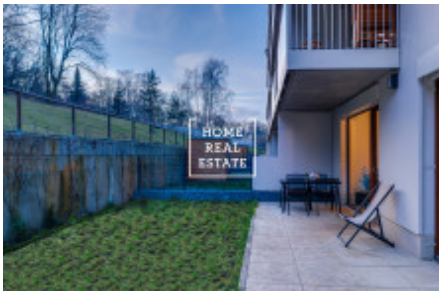

## Pronájem bytu 2+kk, 70 m<sup>2</sup> - Naskové, Košíře

Společnost Home Real Estate nabízí k pronájmu bytovou jednotku 2+kk o velikosti 70m<sup>2</sup> + terasa, která se nachází v rezidenci Aalto Cibulka, v populární lokalitě Praha 5 – Košíře.

Jednotka se skládá z:

- vstupní chodby
- WC pro hosty
- ložnici s en-suit koupelnou s vanou
- obývacího pokoje v výhledem do lesa
- prostorné terasy
- parkovací stání a sklepa

Rezidenční projekt stojí u pramene potoka Cibulka, na samém okraji přírodního parku Košíře-Motol. Pomyslné srdce přírodního parku tvoří anglický park Cibulka, který je plný romantických staveb a soch. Projekt je situován pod ulicí Naskové, stejnojmenná autobusová zastávka je od něj vzdálená 250 m. Autobusy dopraví obyvatele buď k ulici Plzeňská, kde je možný přestup na tramvajové linky, nebo ke stanici metra B Anděl. Asi 850 m od domu se nachází i železniční stanice Praha-Cibulka, po které jezdí vlaky příměstské linky S65 mezi pražským Hlavním nádražím a Rudnou u Prahy.