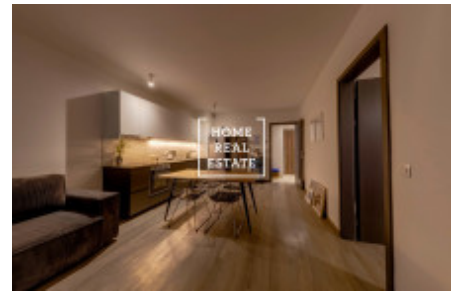

## Pronájem bytu 2+kk, 70 m<sup>2</sup> - Naskové, Košíře

Společnost Home Real Estate nabízí k pronájmu bytovou jednotku 2+kk o velikosti 70m<sup>2</sup> + terasa, která se nachází v rezidenci Aalto Cibulka, v populární lokalitě Praha 5 – Košíře.