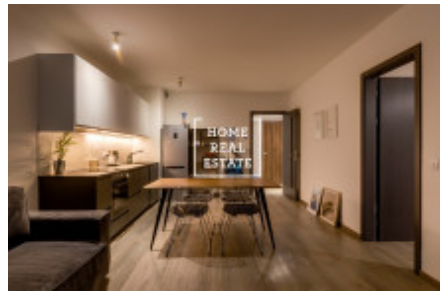

## Pronájem bytu 2+kk, 70 m<sup>2</sup> - Naskové, Košíře

Společnost Home Real Estate nabízí k pronájmu bytovou jednotku 2+kk o velikosti 70m<sup>2</sup> + terasa, která se nachází v rezidenci Aalto Cibulka, v populární lokalitě Praha 5 – Košíře.