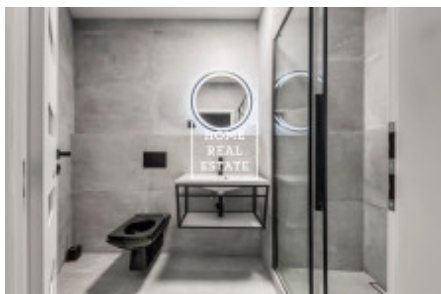

HOME
REAL
ESTATE

Pronájem bytu 2+kk, 48 m² - Bořivojova, Žižkov