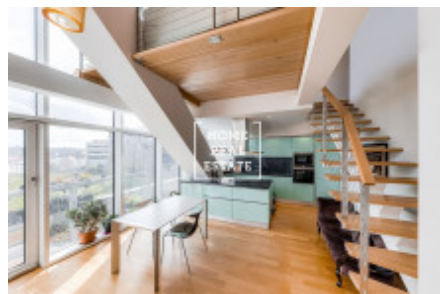

HOME
REAL
ESTATE

Prodej bytu 2+kk, 119 m² - Kobrova, Smíchov