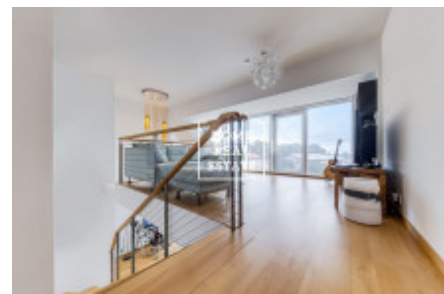

HOME
REAL
ESTATE

Prodej bytu 2+kk, 119 m² - Kobrova, Smíchov