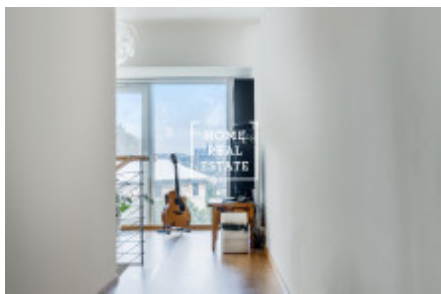

HOME
REAL
ESTATE

Prodej bytu 2+kk, 119 m² - Kobrova, Smíchov

Home Real Estate v zastoupení majitele nabízí vzdušný a prostorný loft o celkové podlahové ploše 119m² + terasa o velikosti 36m², který se nachází v 1.NP 2.NP rezidenčního komplexu Sacre Couer 2 v prestižně lokalitě Praha 5 - Smíchov.

Loft se skládá z:

- předsíni,
- prostorného obývacího pokoje,
- galerii,
- ložnici s vlastní šatnou,
- koupelny s vanou,
- terasy s jižní orientací.

Součástí prodeje:

- parkovací stání,
- sklepní koje.

Projekt Residence Sacre Coeur² je jedinou v ČR finalistou v kategorii Nejlepší rezidenční nemovitost v mezinárodní realitní soutěži MIPIM AWARDS 2017. Jedná se o uzavřený areál s 6.patrovou budovou ve formě podkovy. Prostory rezidenci a okolí jsou monitorované kamerovým systémem. V přízemí u vstupu do budovy je umístěna nonstop recepce, kde se rezidenti mohou obrátit s žádostí na majordoma o zajištění běžných nákupů, pohlídnání dětí, vyvenčení domácích zvířat apod.