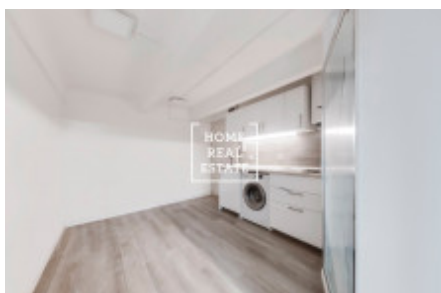

## Pronájem komerční kanceláře, 13 m<sup>2</sup> - Jugoslávských partyzánů, Bubeneč

ID	<a href="#">36031</a>
Nabídka	Pronájem
Skupina	Kanceláře
Zařízený	Částečně zařízeno
Lokalita	Jugoslávských partyzánů
Užitná plocha	13 m <sup>2</sup>
Město	<a href="#">Praha</a>
Okres	<a href="#">Bubeneč</a>
Městská část	<a href="#">Bubeneč</a>