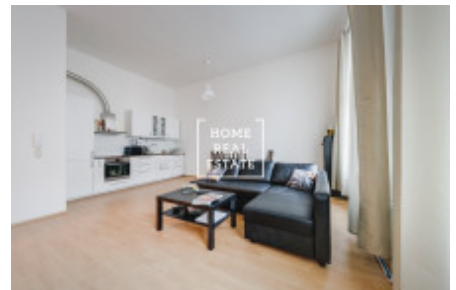

HOME
REAL
ESTATE

Prodej bytu 2+kk, 62 m2 - Světova, Libeň