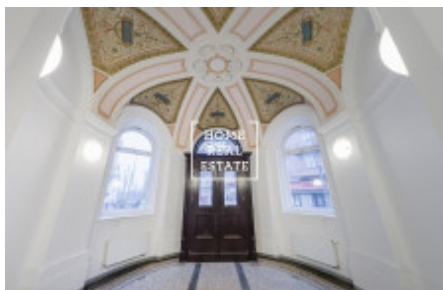

HOME
REAL
ESTATE

Prodej bytu 2+kk, 62 m² - Světova, Libeň