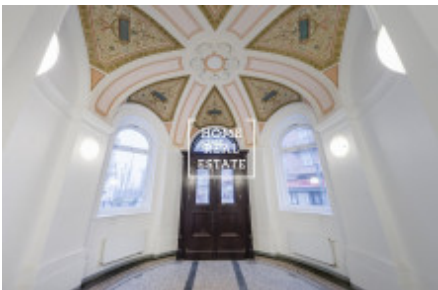

HOME
REAL
ESTATE

Prodej bytu 2+kk, 62 m2 - Světova, Libeň

Společnost «Home Real Estate» exkluzivně nabízí k prodeji byt 2+kk o velikosti 62m², který se nachází v klidné, ale zároveň dobře vybavené lokalitě Praha 8 - Palmovka.

Byt se nachází ve 3. patře činžovního domu. Dispozici tvoří velký pokoj s plně zařízenou kuchyňskou linkou, jídelním stolem a gaučem, v druhé části bytu je ložnice s dvoulůžkovou postelí a skříní, koupelna s vanou a toaletou.