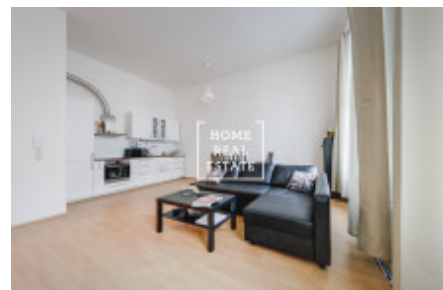

HOME
REAL
ESTATE

Prodej bytu 2+kk, 62 m² - Světova, Libeň