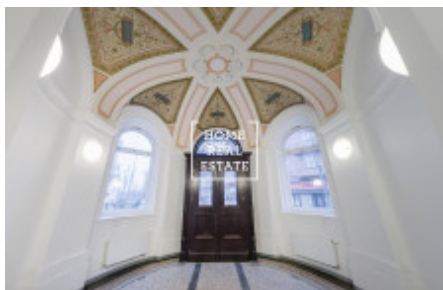

HOME
REAL
ESTATE

Prodej bytu 2+kk, 62 m² - Světova, Libeň

Společnost «Home Real Estate» exkluzivně nabízí k prodeji byt 2+kk o velikosti 62m², který se nachází v klidné, ale zároveň dobře vybavené lokalitě Praha 8 - Palmovka.

Byt se nachází ve 3. patře činžovního domu. Dispozici tvoří velký pokoj s plně zařízenou kuchyňskou linkou, jídelním stolem a gaučem, v druhé části bytu je ložnice s dvoulůžkovou postelí a skříní, koupelna s vanou a toaletou.