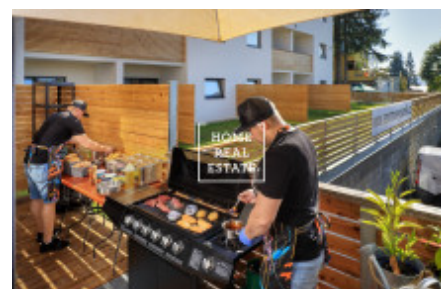

## Prodej komerční restaurace, 100 m2

«Home Real Estate» si dovoluje exkluzivně nabídnout k prodeji obchodní prostor - restaurace s výhledem na Lipně o podlahové ploše 100 m<sup>2</sup> a terasou 53 m<sup>2</sup>, který se nachází v novém developerském projektu Costa Plana Lipno.