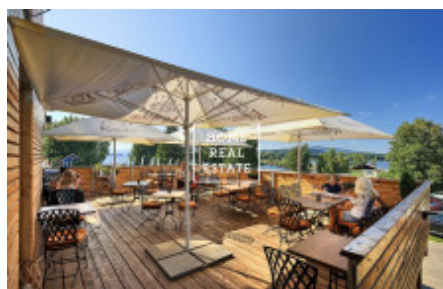

HOME
REAL
ESTATE

Prodej komerční restaurace, 100 m2