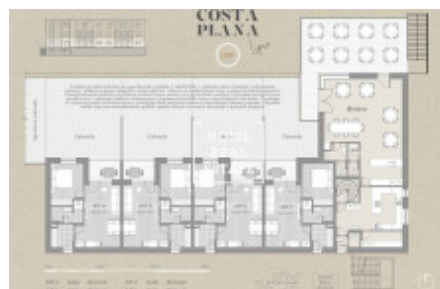

## Prodej komerční restaurace, 100 m2

«Home Real Estate» si dovoluje exkluzivně nabídnout k prodeji obchodní prostor - restaurace s výhledem na Lipně o podlahové ploše 100 m<sup>2</sup> a terasou 53 m<sup>2</sup>, který se nachází v novém developerském projektu Costa Plana Lipno.