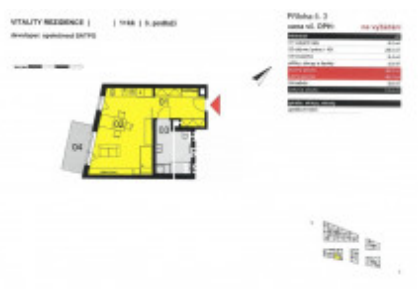

HOME
REAL
ESTATE

Prodej bytu 1+kk, 46 m2 - Kobrova, Smíchov

Společnost Home Real Estate si dovoluje nabídnout k prodeji plně zařízený byt 1+kk o celkové ploše 51.6 m2 vč. balkónu o velikosti 5.6 m2, situovaný ve 3.NP nového rezidenčního projektu Vitality Residence, Praha 5 - Smíchov.