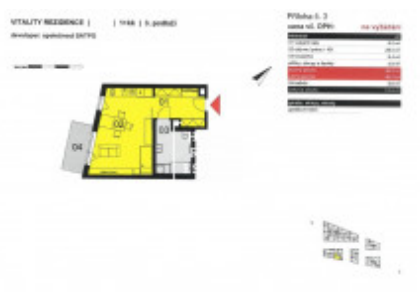

HOME
REAL
ESTATE

Prodej bytu 1+kk, 46 m² - Kobrova, Smíchov

Společnost Home Real Estate si dovoluje nabídnout k prodeji plně zařízený byt 1+kk o celkové ploše 51.6 m2 vč. balkónu o velikosti 5.6 m2, situovaný ve 3.NP nového rezidenčního projektu Vitality Residence, Praha 5 - Smíchov.