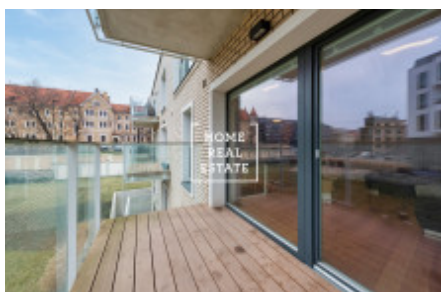

HOME
REAL
ESTATE

Prodej bytu 1+kk, 46 m² - Kobrova, Smíchov

Společnost Home Real Estate si dovoluje nabídnout k prodeji plně zařízený byt 1+kk o celkové ploše 51.6 m2 vč. balkónu o velikosti 5.6 m2, situovaný ve 3.NP nového rezidenčního projektu Vitality Residence, Praha 5 - Smíchov.

Mezi standardy bytu patří: vyhřívané dřevěné podlahy Kährs Spirit v provedení dub Reef (s kartáčovaným povrchem a matným lakem), kvalitní bezfalcové interiérové dveře s nadstandardní výškou 2200 mm, sanitární technika značky Villeroy & Boch, velkoformátové obklady a dlažba Porcelaingers a bezpečnostní protipožární a protihlukové vstupní dveře.

Nový rezidenční projekt Vitality Residence snoubící výhody rezidenčního bydlení se všemi atributy hřejivého domova se umístil v ulici Holečkova, oblíbené pražské rezidenční čtvrti v sousedství zelených údolí, jen pár minut od stanice metra linky B - Anděl. V rámci projektu máte možnost vychutnat si celou řadu volnočasových a společenských aktivit včetně cvičení v soukromém fitness centru či klidného posezení v klubovém loungi u krbu. Celý objekt je navržen tak, aby obohatil a udržel moderní a zdravý životní styl jejich obyvatel.