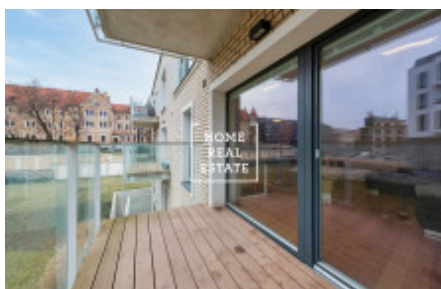

HOME
REAL
ESTATE

Prodej bytu 1+kk, 46 m2 - Kobrova, Smíchov

Společnost Home Real Estate si dovoluje nabídnout k prodeji plně zařízený byt 1+kk o celkové ploše 51.6 m2 vč. balkónu o velikosti 5.6 m2, situovaný ve 3.NP nového rezidenčního projektu Vitality Residence, Praha 5 - Smíchov.

Mezi standardy bytu patří: vyhřívané dřevěné podlahy Kährs Spirit v provedení dub Reef (s kartáčovaným povrchem a matným lakem), kvalitní bezfalcové interiérové dveře s nadstandardní výškou 2200 mm, sanitární technika značky Villeroy & Boch, velkoformátové obklady a dlažba Porcelaingers a bezpečnostní protipožární a protihlukové vstupní dveře.

Nový rezidenční projekt Vitality Residence snoubící výhody rezidenčního bydlení se všemi atributy hřejivého domova se umístil v ulici Holečkova, oblíbené pražské rezidenční čtvrti v sousedství zelených údolí, jen pár minut od stanice metra linky B - Anděl. V rámci projektu máte možnost vychutnat si celou řadu volnočasových a společenských aktivit včetně cvičení v soukromém fitness centru či klidného posezení v klubovém loungi u krbu. Celý objekt je navržen tak, aby obohatil a udržel moderní a zdravý životní styl jejich obyvatel.

Energetická náročnost budovy spadá do kategorie B - velmi úsporná.

K dispozici rezidentům je:

- 24hodinová recepční služba,
- veřejná restaurace,
- párty zóna s kuchyní, odpočinkovou zónou a krbem
- soukromá posilovna
- ordinace a poradna
- kinosál