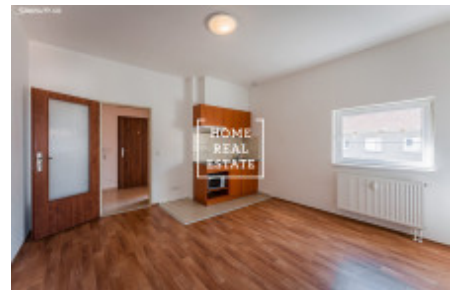

## Prodej bytu 1+kk, 25 m2, Otovice

Zahájení prodeje na webu: rezidenceotvovice.cz

«Home Real Estate» v zastoupení developera nabízí k prodeji krásnou malometrážní jednotku s dispozicí 1+kk o celkové výměře 25,2 m<sup>2</sup>, která se nachází ve 4.NP cihlové novostavby Rezidence Otovice.

Startovací jednotka už obsahuje v ceně nezbytný základ pro pohodlné bydlení a to:

- kuchyňská linka se základními spotřebiči a digestoří
- koupelnu s WC, velkou vanou a umyvadlem
- radiátory
- přípojky na pevný internet, TV a veškerá měřidla (teplo, voda).

Technický stav projektu:

- vstupní čipový systém
- kvalitní plastové okna bílé barvy
- protipožární vstupní dveře s dřevěným dekorem s hliníkovým eloxovaným kováním (koule/klika)
- vnitřní dveře plně/prosklené, imitace dřevěné dýhy s hliníkovým eloxovaným kováním
- podlahy v obytné místnosti z PVC se vzorem plovoucí podlahy (tmavá nebo světlá varianta)
- obklady v koupelně ve 3 variantách (oranžová, krémová, hnědá)
- dlažba na chodbě v krémové barvě
- místnosti jsou vymalovány bílou barvou