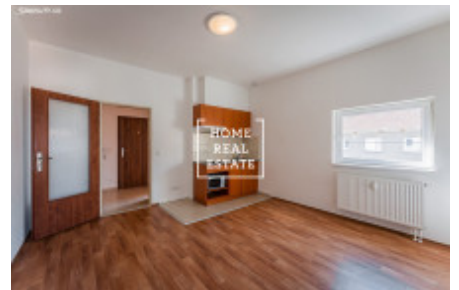

HOME
REAL
ESTATE

Prodej bytu 1+kk, 25 m2, Otovice

Zahájení prodeje na webu: rezidenceotvovice.cz

«Home Real Estate» v zastoupení developera nabízí k prodeji krásnou malometrážní jednotku s dispozicí 1+kk o celkové výměře 25,2 m², která se nachází ve 4.NP cihlové novostavby Rezidence Otovice.

Startovací jednotka už obsahuje v ceně nezbytný základ pro pohodlné bydlení a to:

- kuchyňská linka se základními spotřebiči a digestoří
- koupelnu s WC, velkou vanou a umyvadlem
- radiátory
- přípojky na pevný internet, TV a veškerá měřidla (teplo, voda).

Technický stav projektu:

- vstupní čipový systém
- kvalitní plastové okna bílé barvy
- protipožární vstupní dveře s dřevěným dekorem s hliníkovým eloxovaným kováním (koule/klika)
- vnitřní dveře plné/prosklené, imitace dřevěné dýhy s hliníkovým eloxovaným kováním
- podlahy v obytné místnosti z PVC se vzorem plovoucí podlahy (tmavá nebo světlá varianta)
- obklady v koupelně ve 3 variantách (oranžová, krémová, hnědá)
- dlažba na chodbě v krémové barvě
- místnosti jsou vymalovány bílou barvou