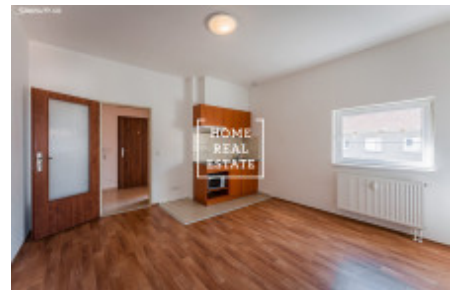

## Prodej bytu 1+kk, 25 m2, Otovice

Zahájení prodeje na webu: rezidenceotvovice.cz

«Home Real Estate» v zastoupení developera nabízí k prodeji krásnou malometrážní jednotku s dispozicí 1+kk o celkové výměře 25,2 m<sup>2</sup>, která se nachází ve 4.NP cihlové novostavby Rezidence Otovice.

Startovací jednotka už obsahuje v ceně nezbytný základ pro pohodlné bydlení a to:

- kuchyňská linka se základními spotřebiči a digestoří
- koupelnu s WC, velkou vanou a umyvadlem
- radiátory
- přípojky na pevný internet, TV a veškerá měřidla (teplo, voda).

Technický stav projektu:

- vstupní čipový systém
- kvalitní plastové okna bílé barvy
- protipožární vstupní dveře s dřevěným dekorem s hliníkovým eloxovaným kováním (koule/klika)
- vnitřní dveře plné/prosklené, imitace dřevěné dýhy s hliníkovým eloxovaným kováním
- podlahy v obytné místnosti z PVC se vzorem plovoucí podlahy (tmavá nebo světlá varianta)
- obklady v koupelně ve 3 variantách (oranžová, krémová, hnědá)
- dlažba na chodbě v krémové barvě
- místnosti jsou vymalovány bílou barvou