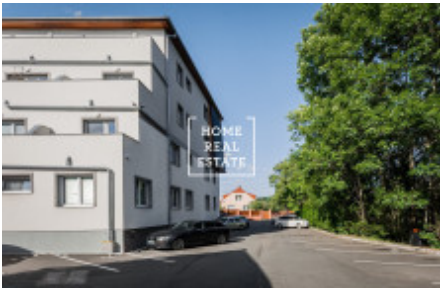

HOME
REAL
ESTATE

Prodej bytu 1+1, 32 m2, Otovice