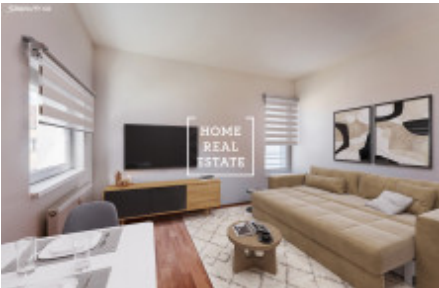

Prodej bytu 1+1, 34 m2, Otovice