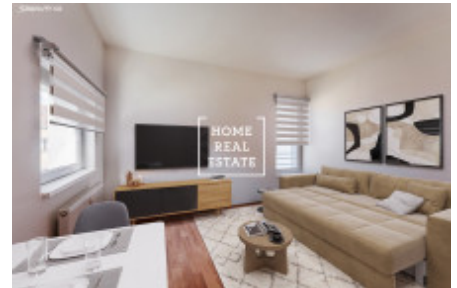

HOME
REAL
ESTATE

Prodej bytu 1+1, 34 m2, Otovice

Zahájení prodeje na webu: rezidenceotvovice.cz

«Home Real Estate» v zastoupení developera nabízí k prodeji krásnou malometrážní jednotku o dispozici 1+1 o celkové výměře 33,8 m², která se nachází ve 3.NP cihlové novostavby Rezidence Otovice.

Startovací jednotka už obsahuje v ceně nezbytný základ pro pohodlné bydlení, a to:

- kuchyňskou linku se základními spotřebiči a digestoří,
- koupelnu s WC, velkou vanou a umyvadlem,
- radiátory,
- přípojky na pevný internet, TV a veškerá měřidla (teplo, voda).

Technický stav projektu:

- vstupní čipový systém,
- kvalitní plastová okna bílé barvy,
- protipožární vstupní dveře s dřevěným dekorem s hliníkovým eloxovaným kováním (koule/klika),
- vnitřní dveře plně/prosklené, imitace dřevěné dýhy s hliníkovým eloxovaným kováním,
- podlahy v obytné místnosti z PVC se vzorem plovoucí podlahy (tmavá nebo světlá varianta),
- obklady v koupelně ve 3. variantách (oranžová, krémová, hnědá),
- dlažba na chodbě v krémové barvě,
- místnosti jsou vymalovány bílou barvou.