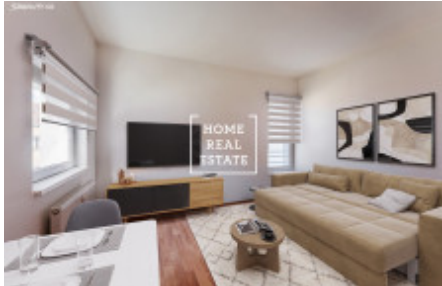

HOME
REAL
ESTATE

Prodej bytu 1+1, 34 m2, Otovice