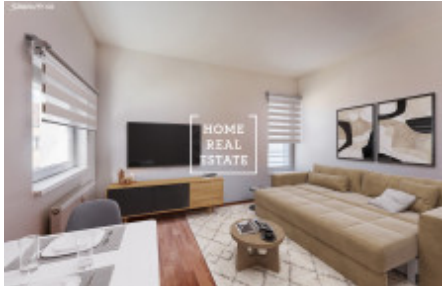

HOME
REAL
ESTATE

Prodej bytu 1+1, 34 m2, Otovice

Zahájení prodeje na webu: rezidenceotvovice.cz

«Home Real Estate» v zastoupení developera nabízí k prodeji krásnou malometrážní jednotku o dispozici 1+1 o celkové výměře 33,8 m², která se nachází ve 3.NP cihlové novostavby Rezidence Otovice.

Startovací jednotka už obsahuje v ceně nezbytný základ pro pohodlné bydlení, a to:

- kuchyňskou linku se základními spotřebiči a digestoří,
- koupelnu s WC, velkou vanou a umyvadlem,
- radiátory,
- přípojky na pevný internet, TV a veškerá měřidla (teplo, voda).

Technický stav projektu:

- vstupní čipový systém,
- kvalitní plastová okna bílé barvy,
- protipožární vstupní dveře s dřevěným dekorem s hliníkovým eloxovaným kováním (koule/klika),
- vnitřní dveře plně/prosklené, imitace dřevěné dýhy s hliníkovým eloxovaným kováním,
- podlahy v obytné místnosti z PVC se vzorem plovoucí podlahy (tmavá nebo světlá varianta),
- obklady v koupelně ve 3. variantách (oranžová, krémová, hnědá),
- dlažba na chodbě v krémové barvě,
- místnosti jsou vymalovány bílou barvou.