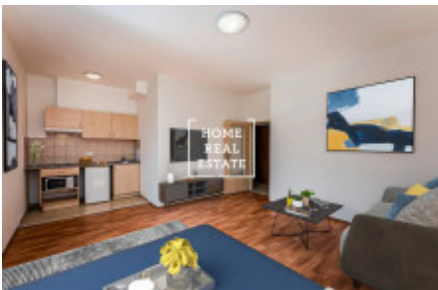

HOME
REAL
ESTATE

Prodej bytu 1+kk, 29 m2, Otovice