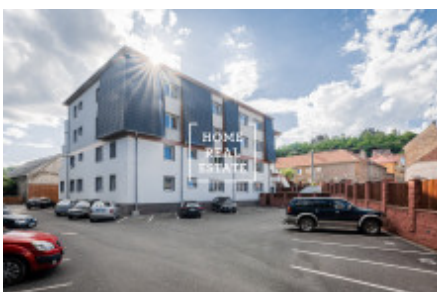

# Prodej bytu 1+kk, 30 m2, Otovice

**RESIDENCE OTOVICE**  
BYTOVÝ KOMPLEX

Map of the location in Otovice, showing the building's position relative to the town center and surrounding areas.

Zahájení prodeje na webu: rezidenceotvovice.cz

«Home Real Estate» v zastoupení developera nabízí k prodeji krásnou malometrážní jednotku s dispozicí 1+kk (1+1) o celkové výměře 30,2 m<sup>2</sup>, která se nachází ve 2.NP cihlové novostavby Rezidence Otovice.

Lokalita:

Obec Otovice, který se nachází v krásném údolí, disponuje kompletní občanskou vybaveností. Přímo vedle domu se nachází prodejna COOP, základní škola a Společenský dům. Do Prahy se autem dostanete za přibližně 16 minut a do centra Prahy za necelé půl hodiny po cestě skoro bez semaforů.