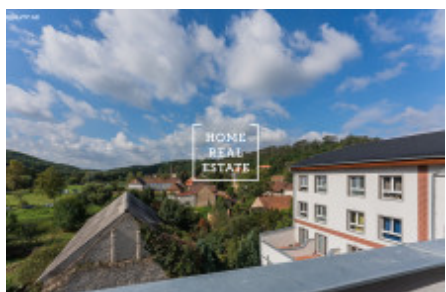

RESIDENCE OTOVICE
BYTOVÝ KOMPLEX

Map of the location in Otovice, showing the building's position relative to the town center and surrounding areas.