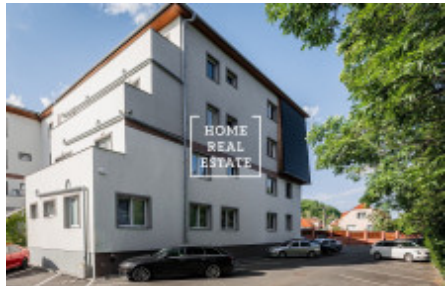

HOME
REAL
ESTATE

Prodej bytu 1+kk, 37 m2, Otovice