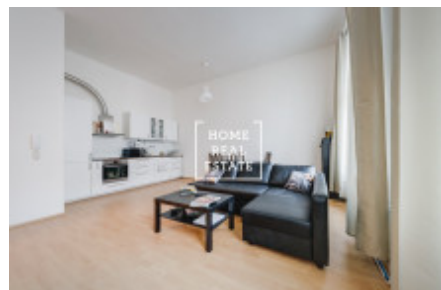

HOME
REAL
ESTATE

Prodej bytu 2+kk, 62 m² - Světova, Libeň