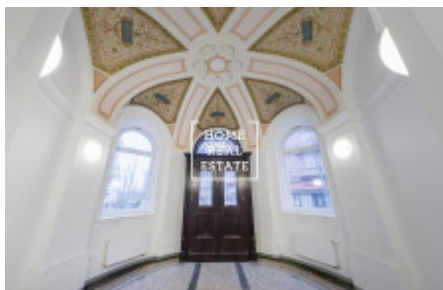

HOME
REAL
ESTATE

Prodej bytu 2+kk, 62 m² - Světova, Libeň

Společnost «Home Real Estate» exkluzivně nabízí k prodeji byt 2+kk o velikosti 62m², který se nachází v klidné, ale zároveň dobře vybavené lokalitě Praha 8 - Palmovka.

Byt se nachází ve 3. patře činžovního domu. Dispozici tvoří velký pokoj s plně zařízenou kuchyňskou linkou, jídelním stolem a gaučem, v druhé části bytu je ložnice s dvoulůžkovou postelí a skříní, koupelna s vanou a toaletou.