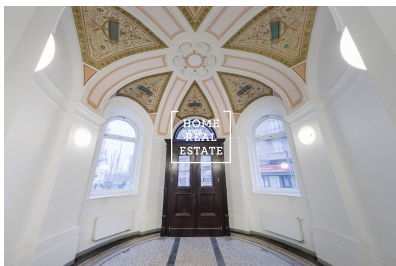

HOME
REAL
ESTATE

Prodej bytu 2+kk, 62 m² - Světova, Libeň

Společnost «Home Real Estate» exkluzivně nabízí k prodeji byt 2+kk o velikosti 62m², který se nachází v klidné, ale zároveň dobře vybavené lokalitě Praha 8 - Palmovka.

Byt se nachází ve 3. patře činžovního domu. Dispozici tvoří velký pokoj s plně zařízenou kuchyňskou linkou, jídelním stolem a gaučem, v druhé části bytu je ložnice s dvoulůžkovou postelí a skříní, koupelna s vanou a toaletou.