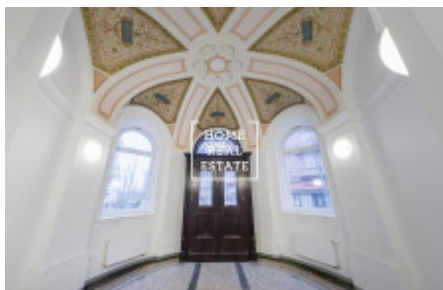

HOME
REAL
ESTATE

Prodej bytu 2+kk, 62 m² - Světova, Libeň

Společnost «Home Real Estate» exkluzivně nabízí k prodeji byt 2+kk o velikosti 62m², který se nachází v klidné, ale zároveň dobře vybavené lokalitě Praha 8 - Palmovka.

Byt se nachází ve 3. patře činžovního domu. Dispozici tvoří velký pokoj s plně zařízenou kuchyňskou linkou, jídelním stolem a gaučem, v druhé části bytu je ložnice s dvoulůžkovou postelí a skříň, koupelna s vanou a toaletou.