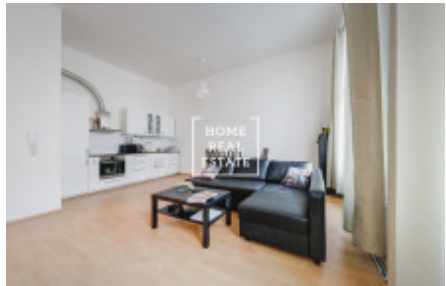

HOME
REAL
ESTATE

Prodej bytu 2+kk, 62 m2 - Světova, Libeň