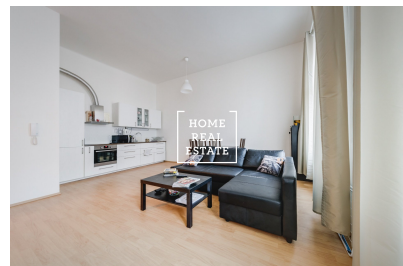

HOME
REAL
ESTATE

Prodej bytu 2+kk, 62 m² - Světova, Libeň