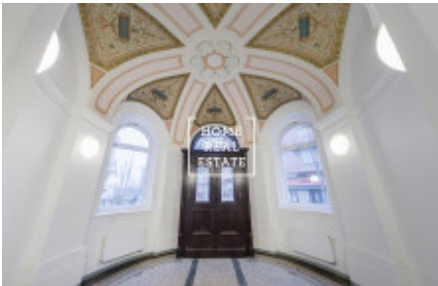

HOME
REAL
ESTATE

Prodej bytu 2+kk, 62 m2 - Světova, Libeň

Společnost «Home Real Estate» exkluzivně nabízí k prodeji byt 2+kk o velikosti 62m², který se nachází v klidné, ale zároveň dobře vybavené lokalitě Praha 8 - Palmovka.

Byt se nachází ve 3. patře činžovního domu. Dispozici tvoří velký pokoj s plně zařízenou kuchyňskou linkou, jídelním stolem a gaučem, v druhé části bytu je ložnice s dvoulůžkovou postelí a skříní, koupelna s vanou a toaletou.