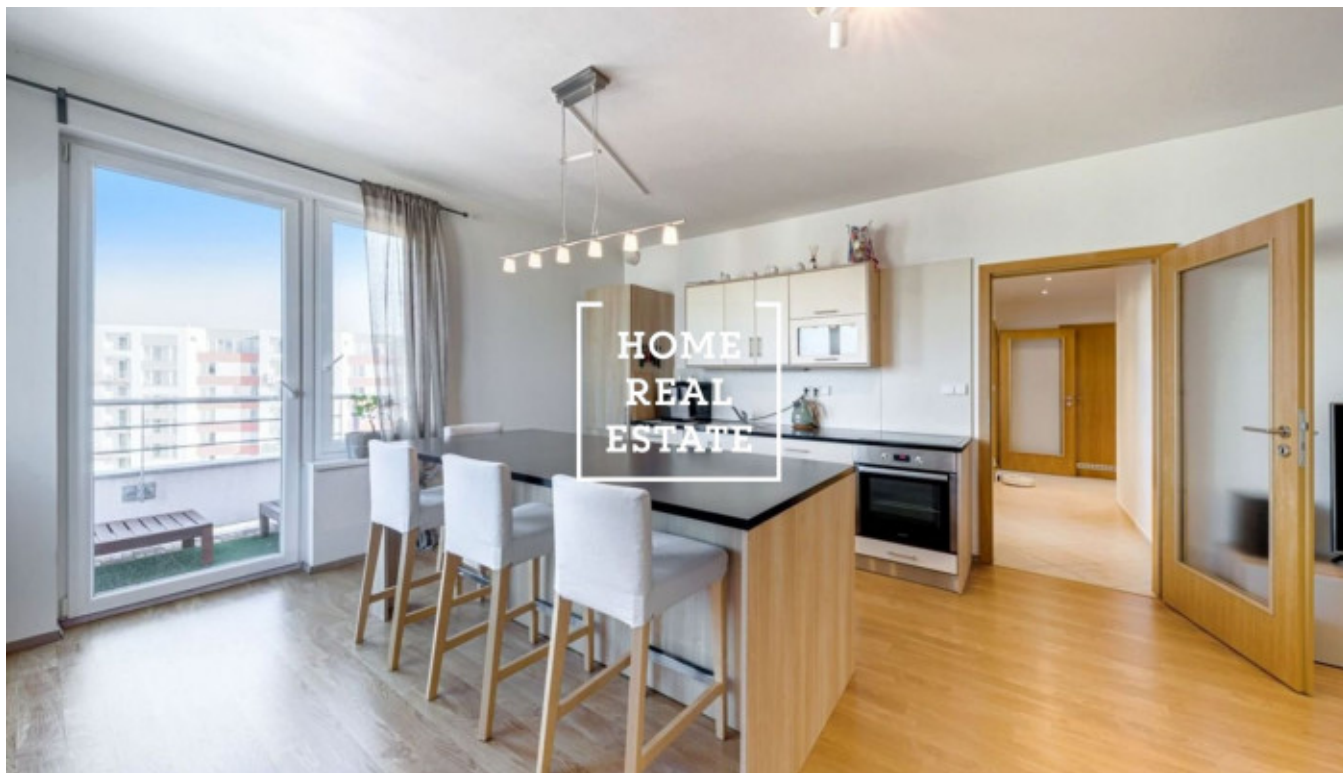

HOME
REAL
ESTATE

Prodej bytu 2+kk, 62 m2 - Sazovická, Zličín

Společnost Home Real Estate nabízí Vám k prodeji bytovou jednotku 2+kk o velikosti 62 m² + terasa 10 m², která se nachází v velmi pěkném projektu Metropole Zličín - Praha 5 - Stodůlky.

V ceně bytu je parkovací stání v podzemní garáži + velká sklepní kóje 4m².

Rozkošný velký a slunný byt se nachází ve 4. patře novostavby. Byt je plný světla, vzdušný a prostorný. Skládá se z předsíně, obývacího pokoje s kuchyňským koutem a ložnici. K dispozici je také velká komora cca 2 m², WC, koupelna s vanou a umývadlem.

Ve slunném obývacím pokoji je prostor pro kuchyňskou linku se vstupem na velkou terasu, kde byste mohli strávit hodně příjemných chvil v létě za četbou, filmem, hrou s dětmi nebo dokonce obědem. Obývací pokoj je plně zařízen nábytkem.