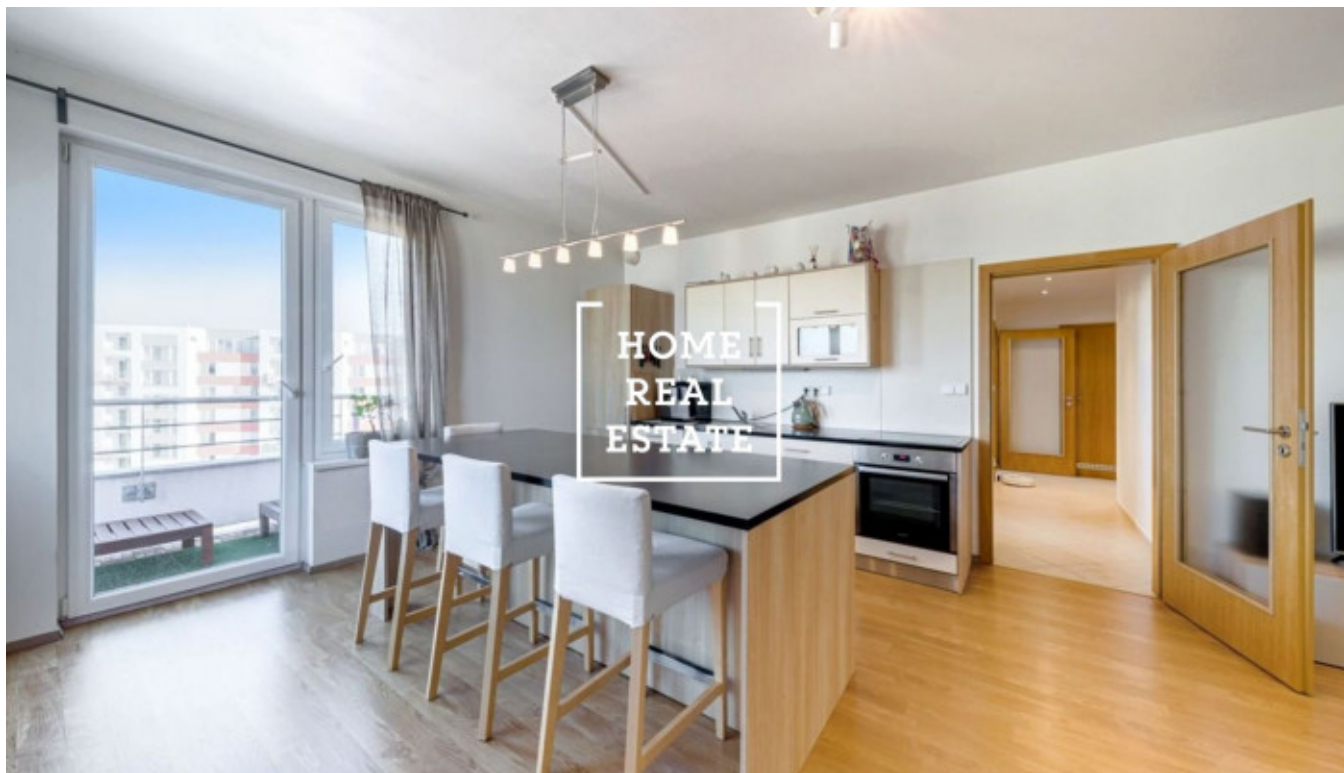

HOME
REAL
ESTATE

Prodej bytu 2+kk, 62 m2 - Sazovická, Zličín

Společnost Home Real Estate nabízí Vám k prodeji bytovou jednotku 2+kk o velikosti 62 m² + terasa 10 m², která se nachází v velmi pěkném projektu Metropole Zličín - Praha 5 - Stodůlky.

V ceně bytu je parkovací stání v podzemní garáži + velká sklepní kóje 4m².

Rozkošný velký a slunný byt se nachází ve 4. patře novostavby. Byt je plný světla, vzdušný a prostorný. Skládá se z předsíně, obývacího pokoje s kuchyňským koutem a ložnici. K dispozici je také velká komora cca 2 m², WC, koupelna s vanou a umývadlem.

Ve slunném obývacím pokoji je prostor pro kuchyňskou linku se vstupem na velkou terasu, kde byste mohli strávit hodně příjemných chvil v létě za četbou, filmem, hrou s dětmi nebo dokonce obědem. Obývací pokoj je plně zařízen nábytkem.