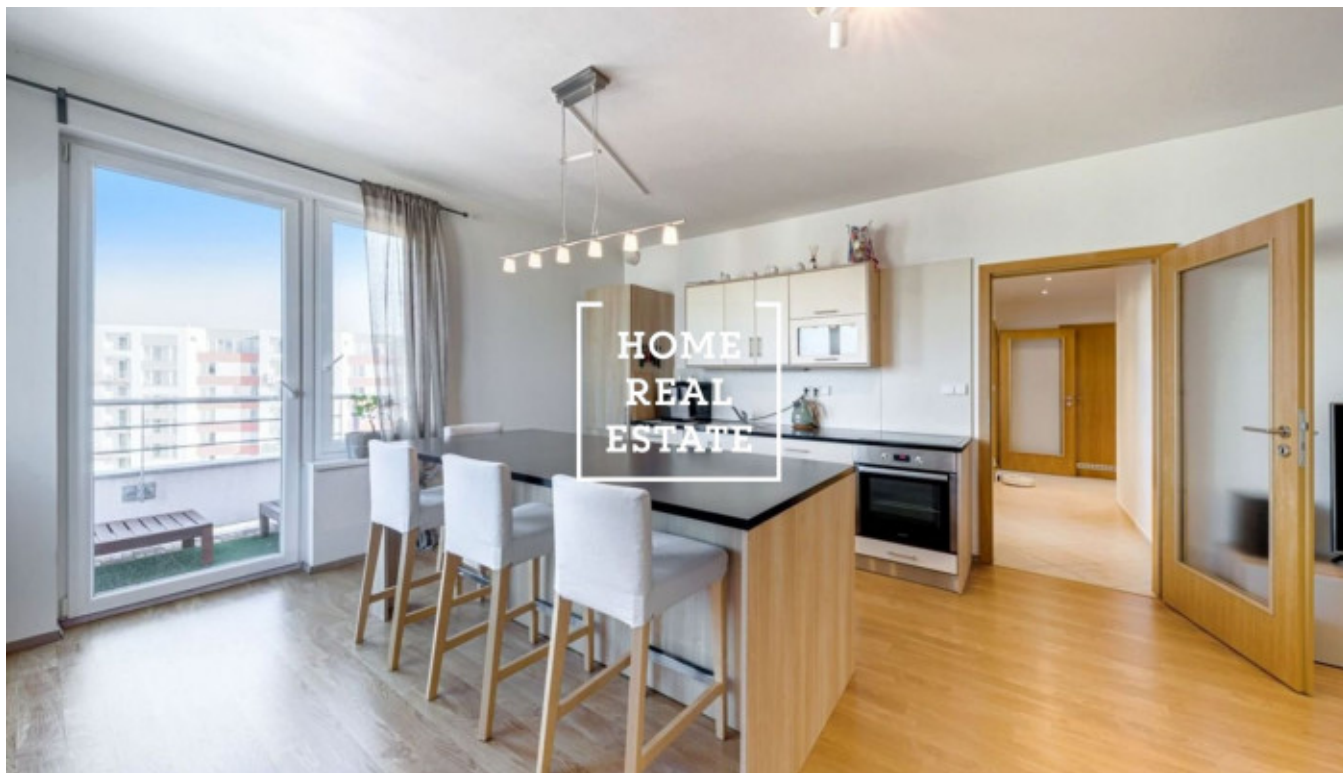

HOME
REAL
ESTATE

Prodej bytu 2+kk, 62 m² - Sazovická, Zličín

Společnost Home Real Estate nabízí Vám k prodeji bytovou jednotku 2+kk o velikosti 62 m² + terasa 10 m², která se nachází v velmi pěkném projektu Metropole Zličín - Praha 5 - Stodůlky.

V ceně bytu je parkovací stání v podzemní garáži + velká sklepní kóje 4m².

Rozkošný velký a slunný byt se nachází ve 4. patře novostavby. Byt je plný světla, vzdušný a prostorný. Skládá se z předsíně, obývacího pokoje s kuchyňským koutem a ložnici. K dispozici je také velká komora cca 2 m², WC, koupelna s vanou a umývadlem.

Ve slunném obývacím pokoji je prostor pro kuchyňskou linku se vstupem na velkou terasu, kde byste mohli strávit hodně příjemných chvil v létě za četbou, filmem, hrou s dětmi nebo dokonce obědem. Obývací pokoj je plně zařízen nábytkem.