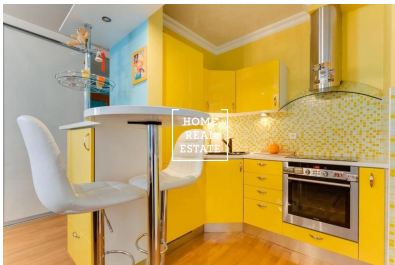

HOME
REAL
ESTATE

Prodej bytu 2+kk, 52 m2 - Karla Engliše, Smíchov