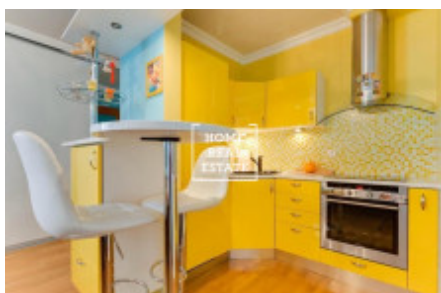

Byt je velmi slunný, zároveň klimatizovaný a zajímavě dispozičně řešen. Kuchyň je zařízená kuchyňskou linkou a všemi potřebnými elektrospotřebiči (lednice, mraznička, myčka, sklo-keramická deska, trouba) a je částečně propojená s obývacím pokojem. Privátní část bytu představuje ložnice, která obsahuje velkou vestavěnou skříň. Koupelna je se sprchovým koutem, umyvadlem, WC a pračkou. Všude jsou položeny kvalitní dřevěné podlahy.