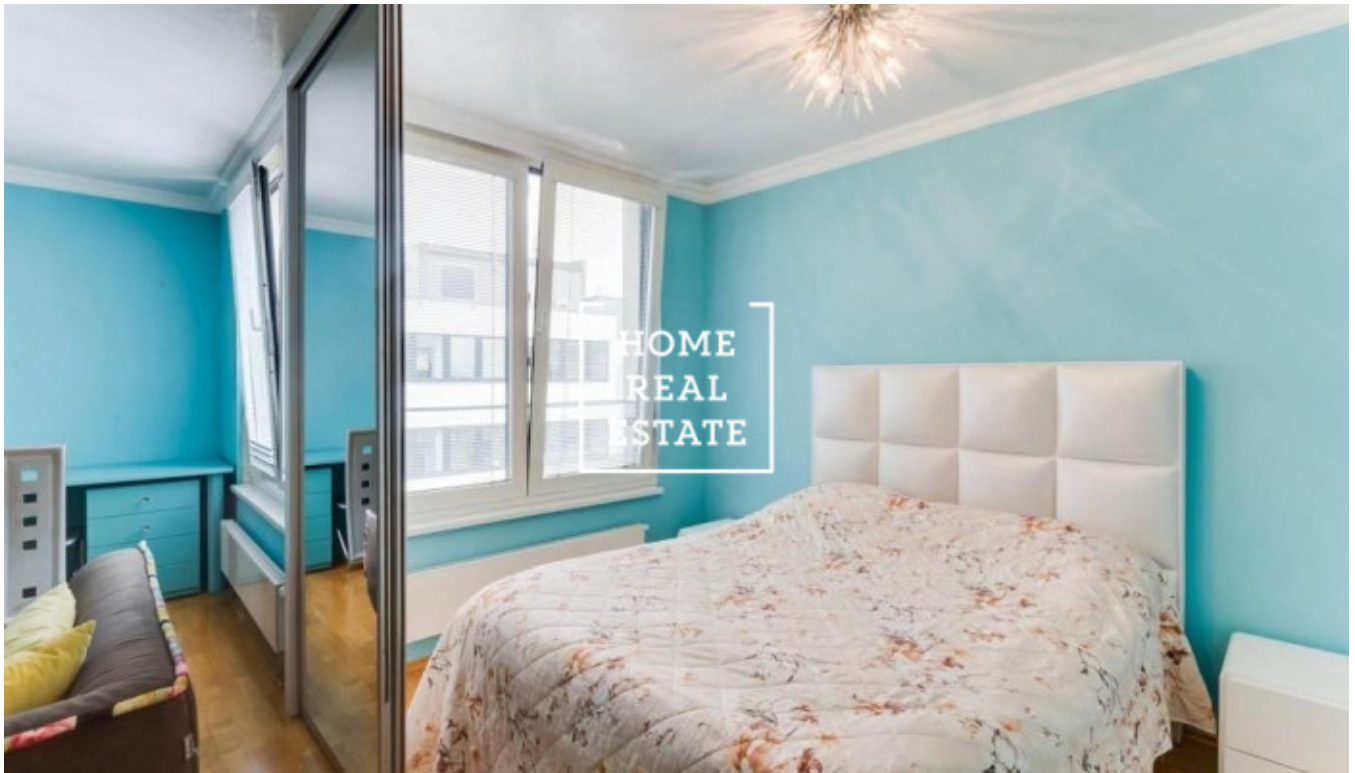

HOME
REAL
ESTATE

Prodej bytu 2+kk, 52 m2 - Karla Engliše, Smíchov