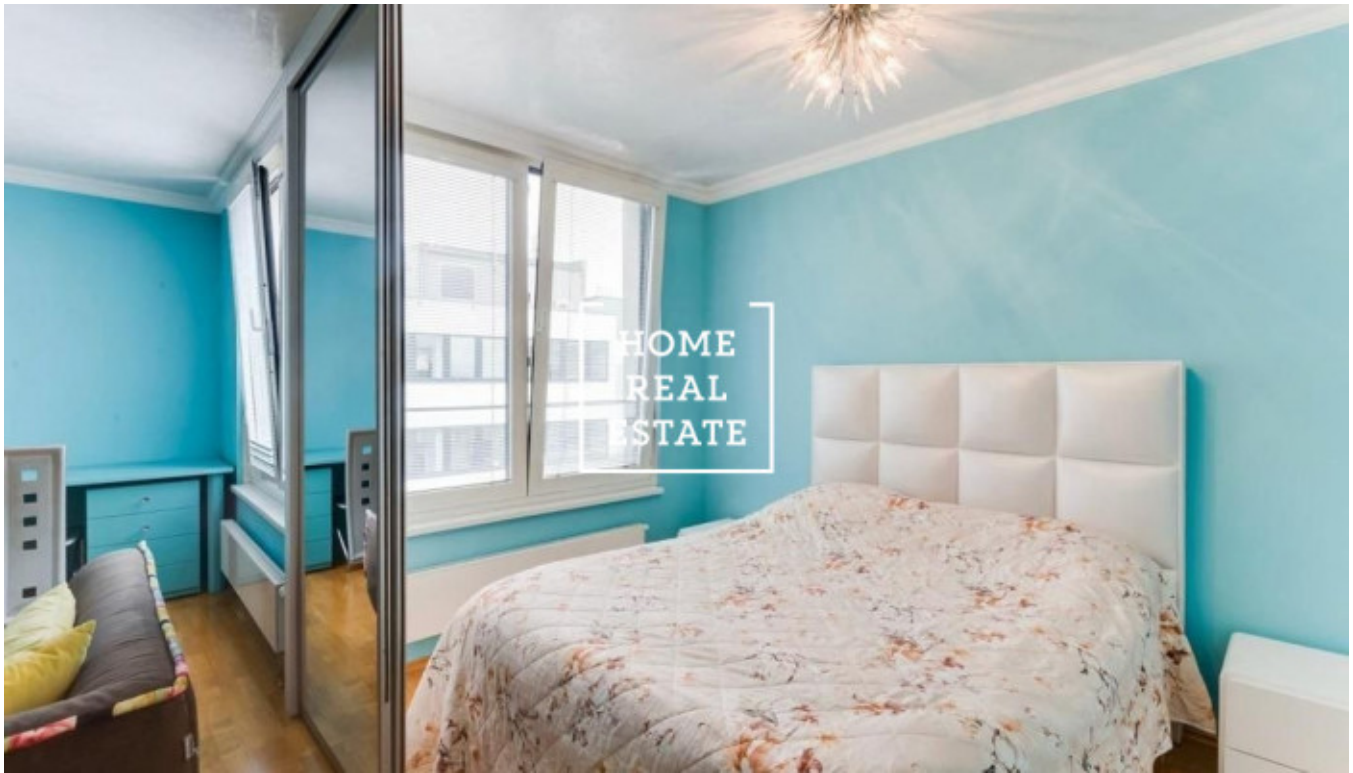

## Prodej bytu 2+kk, 52 m2 - Karla Engliše, Smíchov

«Home Real Estate» ve výhradním zastoupení majitele nabízí k prodeji luxusní bytovou jednotku o dispozici 2+kk o velikosti 52 m<sup>2</sup>, která se nachází v rezidenci Anděl City v klidné lokalitě Praha 5 - Smíchov.