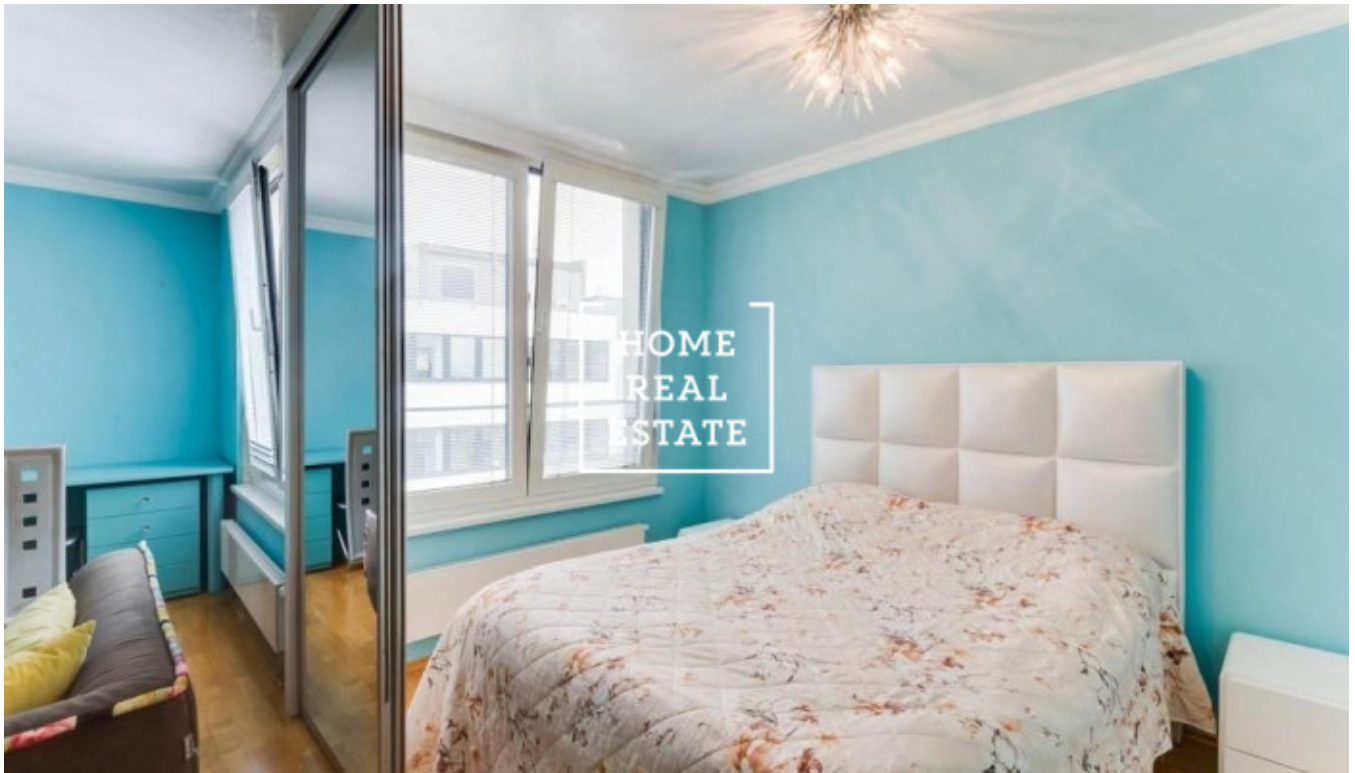

HOME
REAL
ESTATE

Prodej bytu 2+kk, 52 m2 - Karla Engliše, Smíchov

«Home Real Estate» ve výhradním zastoupení majitele nabízí k prodeji luxusní bytovou jednotku o dispozici 2+kk o velikosti 52 m², která se nachází v rezidenci Anděl City v klidné lokalitě Praha 5 - Smíchov.

Byt je velmi slunný, zároveň klimatizovaný a zajímavě dispozičně řešen. Kuchyň je zařízená kuchyňskou linkou a všemi potřebnými elektrospotřebiči (lednice, mraznička, myčka, sklo-keramická deska, trouba) a je částečně propojená s obývacím pokojem. Privátní část bytu představuje ložnice, která obsahuje velkou vestavěnou skříň. Koupelna je se sprchovým koutem, umyvadlem, WC a pračkou. Všude jsou položeny kvalitní dřevěné podlahy.