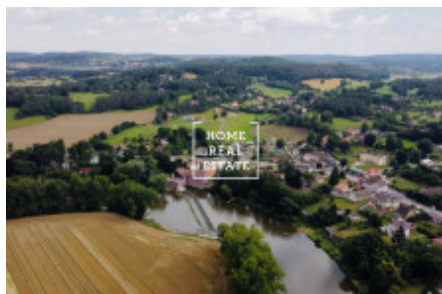

HOME
REAL
ESTATE

Prodej pozemku bydlení - Benešovská, Městečko

«Home Real Estate» ve výhradním zastoupení majitele nabízí k prodeji stavební pozemek o velikosti 3837 m², který se nachází ve městě Městečko poblíž Sázavy v obci Nespeky.

Druh pozemku má účel: SV - smíšené obytné venkovské.

Plochy smíšené obytné venkovské se obvykle vymezují ve venkovských sídlech zejména pro bydlení (včetně hospodářského zázemí), obslužnou sféru a výrobní činnosti, včetně zemědělských, omezeného rozsahu, tak aby byla zachována kvalita obytného prostředí a pohoda bydlení.

Zastavitelnost maximálně 50 %.

Celková plocha pozemku je 3837 m², mírně svažité na JZ. Nachází se ve velmi zajímavé lokalitě, kterou se dá charakterizovat jako rekreačně - obytná oblast.

Pozemek obsahuje stavební objekt o zastavěné ploše 220 m² (rodinný dům, který má velké podkroví a sklepní prostory) určený buď k rekonstrukci - přestavbě nebo demolici.

Zároveň na pozemku se nachází zděná budova o přibližné zastavěné ploše 50m², která se může představit na chatu nebo malou konírnu.

Nadmořská výška přibližně 275 m (vedle objektu se nachází řeka Sázava)