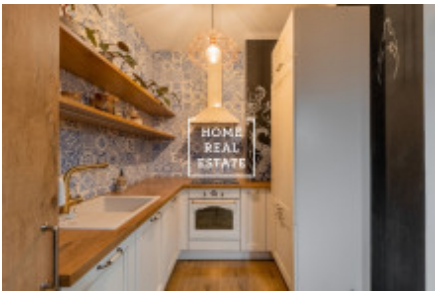

HOME
REAL
ESTATE

Pronájem bytu 3+kk, 90 m2 - Benátská, Nové Město