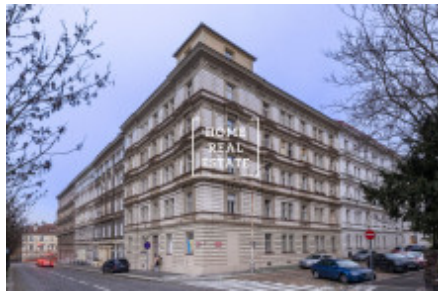

# Pronájem bytu 3+kk, 90 m2 - Benátská, Nové Město

Home Real Estate nabízí k pronájmu byt o dispozici 3+kk (v nadstavbě z roku 2016) v historické části Prahy 2 - Nové Město hned u botanické zahrady.

Plně zařízena bytová jednotka se skládá z:

V okolí Vás čeká: "Tančící dům" 12 minut chůze, "Náplavka" 3 minuty chůze od domu, "Vyšehrad" 10 minut chůze. Poblíž zastávka metra "Karlovo náměstí" (vchod Palackého náměstí 5 minut chůze), 3 zastávky tram (2 minuty chůze "Botanická zahrada", 2 minuty chůze "Albertov", 3 minuty chůze "Výtoň"). Bytový dům je v historické části Podskalí v městské části Nové Město a je v památkově chráněné zóně UNESCO.