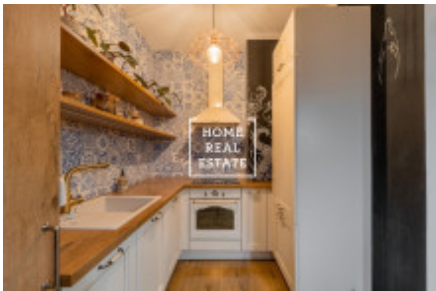

HOME
REAL
ESTATE

Pronájem bytu 3+kk, 90 m2 - Benátská, Nové Město