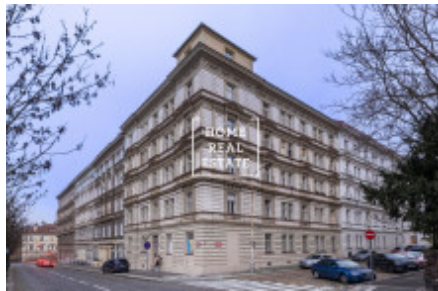

HOME
REAL
ESTATE

Pronájem bytu 3+kk, 90 m2 - Benátská, Nové Město

Home Real Estate nabízí k pronájmu byt o dispozici 3+kk (v nadstavbě z roku 2016) v historické části Prahy 2 - Nové Město hned u botanické zahrady.

Dům je po kompletní rekonstrukci a disponuje velkým výtahem.

V okolí Vás čeká: "Tančící dům" 12 minut chůze, "Náplavka" 3 minuty chůze od domu, "Vyšehrad" 10 minut chůze. Poblíž zastávka metra "Karlovo náměstí" (vchod Palackého náměstí 5 minut chůze), 3 zastávky tram (2 minuty chůze "Botanická zahrada", 2 minuty chůze "Albertov", 3 minuty chůze "Výtoň"). Bytový dům je v historické části Podskalí v městské části Nové Město a je v památkově chráněné zóně UNESCO.