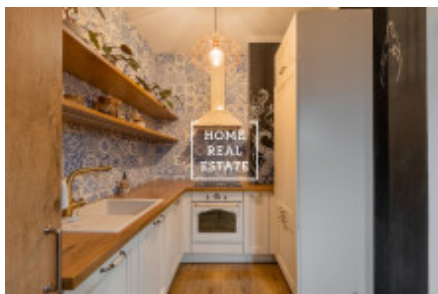

HOME
REAL
ESTATE

Pronájem bytu 3+kk, 90 m² - Benátská, Nové Město