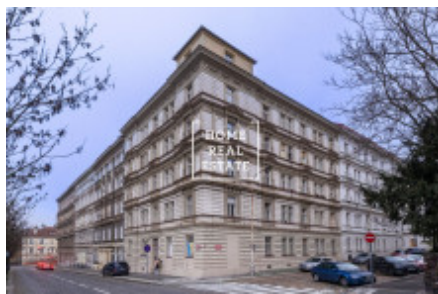

HOME
REAL
ESTATE

Pronájem bytu 3+kk, 90 m² - Benátská, Nové Město

Home Real Estate nabízí k pronájmu byt o dispozici 3+kk (v nadstavbě z roku 2016) v historické části Prahy 2 - Nové Město hned u botanické zahrady.

Dům je po kompletní rekonstrukci a disponuje velkým výtahem.

V okolí Vás čeká: "Tančící dům" 12 minut chůze, "Náplavka" 3 minuty chůze od domu, "Vyšehrad" 10 minut chůze. Poblíž zastávka metra "Karlovo náměstí" (vchod Palackého náměstí 5 minut chůze), 3 zastávky tram (2 minuty chůze "Botanická zahrada", 2 minuty chůze "Albertov", 3 minuty chůze "Výtoň"). Bytový dům je v historické části Podskalí v městské části Nové Město a je v památkově chráněné zóně UNESCO.