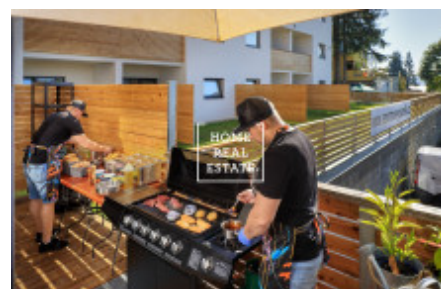

## Prodej komerční restaurace, 100 m2

«Home Real Estate» si dovoluje exkluzivně nabídnout k prodeji obchodní prostor - restaurace s výhledem na Lipně o podlahové ploše 100 m<sup>2</sup> a terasou 53 m<sup>2</sup>, který se nachází v novém developerském projektu Costa Plana Lipno.