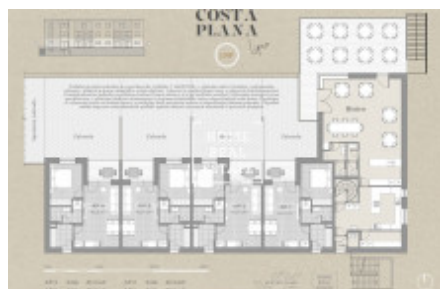

## Prodej komerční restaurace, 100 m2

«Home Real Estate» si dovoluje exkluzivně nabídnout k prodeji obchodní prostor - restaurace s výhledem na Lipně o podlahové ploše 100 m<sup>2</sup> a terasou 53 m<sup>2</sup>, který se nachází v novém developerském projektu Costa Plana Lipno.