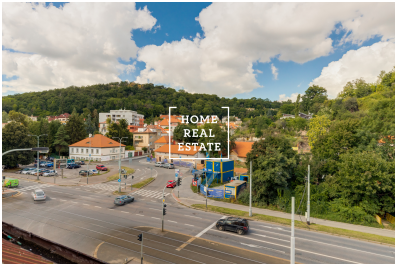

HOME
REAL
ESTATE

Prodej bytu 1+kk, 36.2 m2 - Plzeňská, Praha 5

Realitní společnost Home Real Estate nabízí k prodeji bytovou jednotku s dispozicí 1+kk o velikosti 36,2 m², umístěnou v 4. nadzemním podlaží činžovního domu v bezprostřední blízkosti zastávky Kavalírka na Praze 5.

Občanská vybavenost je zde také na vysoké úrovni, v nedalekém okolí od domu je OC Nový Smíchov s širokou nabídkou služeb a obchodů, supermarkety Lidl a Tesco, dětská neurologie, stomatologické centrum, pošta, restaurace, mateřské a základní školy, Petřínská rozhledna, park Sacré Coeur. Letiště Václava Havla je vzdálené autem cca 20 minut, zastávka autobusu či tramvají se nachází jen pár metrů od objektu.

Byt představuje ze sebe velmi dobrou investici kvůli dobré transportní dostupnosti do centra, dobré občanské vybavenosti, přiměřené velikosti a rychle rozvíjecí lokalitě.

Nemovitost v této lokaci se velmi dobře hodí jak na pronájem tak i pro vlastní bydlení.

Doprava: v pěší vzdálenosti od domu jsou umístěny autobusová a tramvajová zastávky Kavalírka. Do stanice metra linky "B" Anděl, cesta trvá cca 4 min .

Sportovci ocení tenisové a squashové kurty či horolezeckou stěnu v oblasti zvané Cibulka nebo nedaleké golfové hřiště v Motole. Milovníci přírody si přijdou na své v přírodním parku Košíře - Motol.