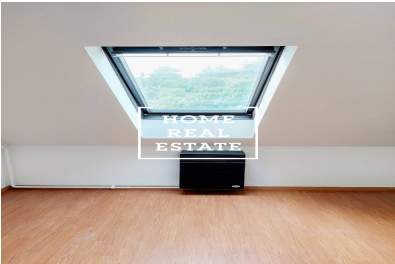

HOME
REAL
ESTATE

Prodej bytu 1+kk, 36.2 m2 - Plzeňská, Praha 5