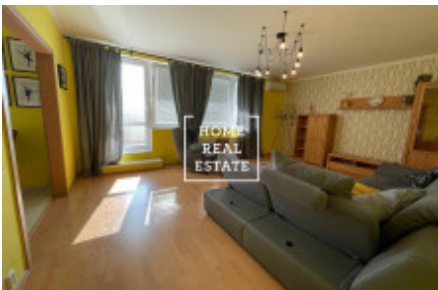

HOME
REAL
ESTATE

Pronájem bytu 2+kk, 70 m2 - Zrzavého

Společnost «Home Real Estate» exkluzivně nabízí k pronájmu byt 2+kk o velikosti 70 m², který se nachází v klidné, ale zároveň dobře vybavené lokalitě Praha 6 - Řepy.

Byt se nachází ve 10. patře činžovního domu. Dispozici tvoří velký pokoj s plně zařízenou kuchyňskou linkou, jídelním stolem a gaučem, v druhé části bytu je ložnice s dvoulůžkovou postelí a skříní, koupelna s vanou a toaletou.