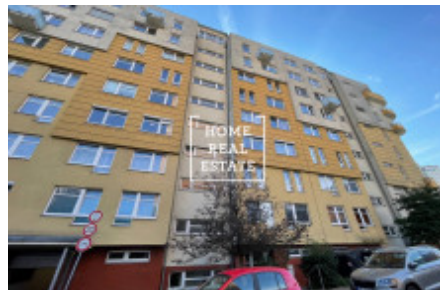

## Pronájem bytu 2+kk, 70 m2 - Zrzavého

Společnost «Home Real Estate» exkluzivně nabízí k pronájmu byt 2+kk o velikosti 70 m<sup>2</sup>, který se nachází v klidné, ale zároveň dobře vybavené lokalitě Praha 6 - Řepy.

Byt se nachází ve 10. patře činžovního domu. Dispozici tvoří velký pokoj s plně zařízenou kuchyňskou linkou, jídelním stolem a gaučem, v druhé části bytu je ložnice s dvoulůžkovou postelí a skříní, koupelna s vanou a toaletou.

ID	<a href="#">35714</a>	Nabídka	Pronájem
Skupina	2+kk	Zařízený	Zařízeno
Lokalita	Zrzavého 1705/4	Vlastnictví	Osobní
Užitná plocha	70 m <sup>2</sup>	Parkování	Ano
Město	<a href="#">Praha</a>	Městská část	<a href="#">Řepy</a>
Stav	Realizováno		