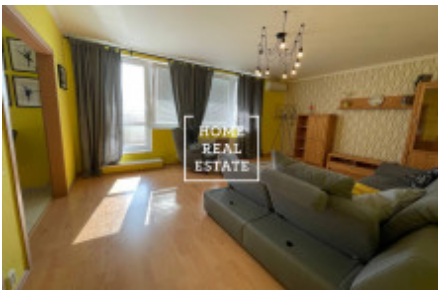

HOME
REAL
ESTATE

Pronájem bytu 2+kk, 70 m2 - Zrzavého

ID	35714
Nabídka	Pronájem
Skupina	2+kk
Zařízený	Zařízeno
Lokalita	Zrzavého 1705/4
Vlastnictví	Osobní
Užitná plocha	70 m ²
Parkování	Ano
Město	Praha
Městská část	Řepy