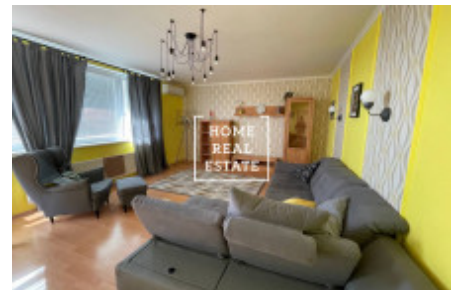

HOME
REAL
ESTATE

Pronájem bytu 2+kk, 70 m2 - Zrzavého

ID	35714
Nabídka	Pronájem
Skupina	2+kk
Zařízený	Zařízeno
Lokalita	Zrzavého 1705/4
Vlastnictví	Osobní
Užitná plocha	70 m ²
Parkování	Ano
Město	Praha
Městská část	Řepy