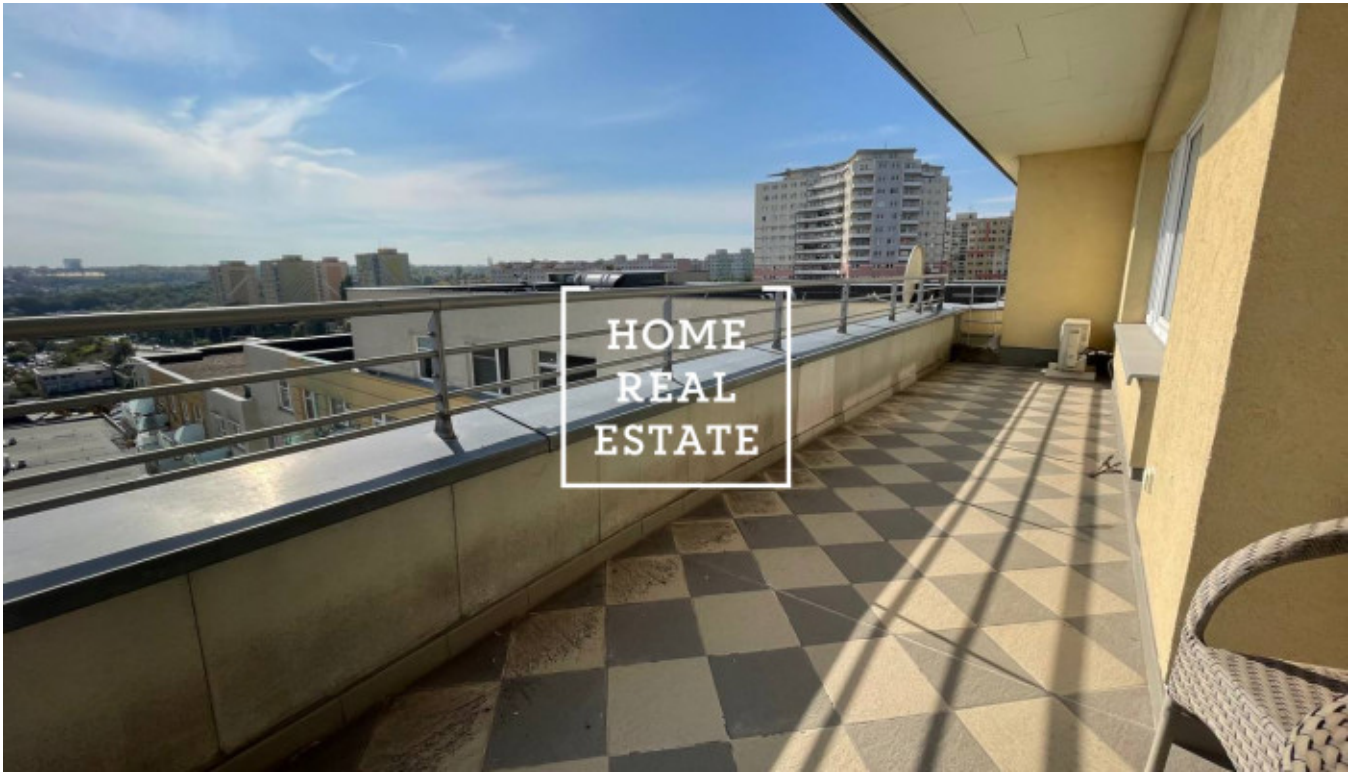

## Pronájem bytu 2+kk, 70 m2 - Zrzavého

Společnost «Home Real Estate» exkluzivně nabízí k pronájmu byt 2+kk o velikosti 70 m<sup>2</sup>, který se nachází v klidné, ale zároveň dobře vybavené lokalitě Praha 6 - Řepy.

Byt se nachází ve 10. patře činžovního domu. Dispozici tvoří velký pokoj s plně zařízenou kuchyňskou linkou, jídelním stolem a gaučem, v druhé části bytu je ložnice s dvoulůžkovou postelí a skříní, koupelna s vanou a toaletou.