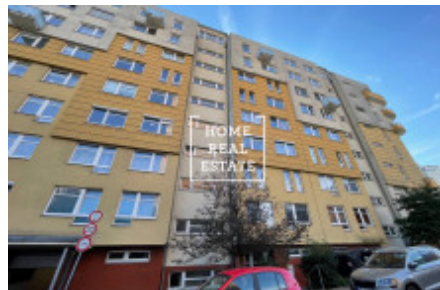

HOME
REAL
ESTATE

Pronájem bytu 2+kk, 70 m2 - Zrzavého

ID	35714
Nabídka	Pronájem
Skupina	2+kk
Zařízený	Zařízeno
Lokalita	Zrzavého 1705/4
Vlastnictví	Osobní
Užitná plocha	70 m ²
Parkování	Ano
Město	Praha
Městská část	Řepy