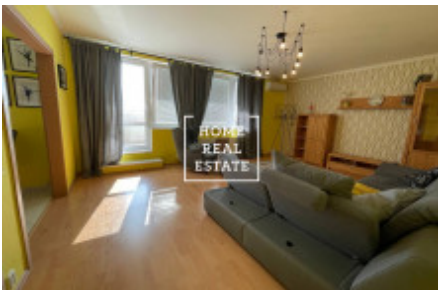

## Pronájem bytu 2+kk, 70 m2 - Zrzavého

Společnost «Home Real Estate» exkluzivně nabízí k pronájmu byt 2+kk o velikosti 70 m<sup>2</sup>, který se nachází v klidné, ale zároveň dobře vybavené lokalitě Praha 6 - Řepy.

Byt se nachází ve 10. patře činžovního domu. Dispozici tvoří velký pokoj s plně zařízenou kuchyňskou linkou, jídelním stolem a gaučem, v druhé části bytu je ložnice s dvoulůžkovou postelí a skříní, koupelna s vanou a toaletou.