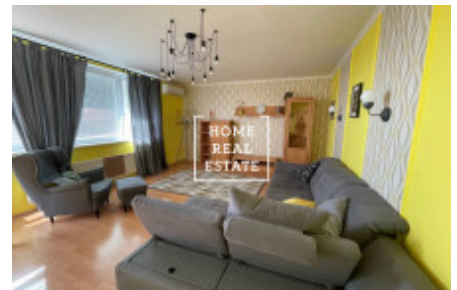

HOME
REAL
ESTATE

Pronájem bytu 2+kk, 70 m2 - Zrzavého

Společnost «Home Real Estate» exkluzivně nabízí k pronájmu byt 2+kk o velikosti 70 m², který se nachází v klidné, ale zároveň dobře vybavené lokalitě Praha 6 - Řepy.

Byt se nachází ve 10. patře činžovního domu. Dispozici tvoří velký pokoj s plně zařízenou kuchyňskou linkou, jídelním stolem a gaučem, v druhé části bytu je ložnice s dvoulůžkovou postelí a skříní, koupelna s vanou a toaletou.