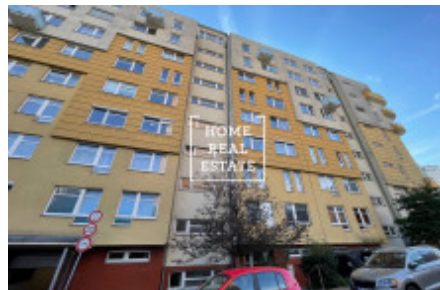

HOME
REAL
ESTATE

Pronájem bytu 2+kk, 70 m2 - Zrzavého

Společnost «Home Real Estate» exkluzivně nabízí k pronájmu byt 2+kk o velikosti 70 m², který se nachází v klidné, ale zároveň dobře vybavené lokalitě Praha 6 - Řepy.

Byt se nachází ve 10. patře činžovního domu. Dispozici tvoří velký pokoj s plně zařízenou kuchyňskou linkou, jídelním stolem a gaučem, v druhé části bytu je ložnice s dvoulůžkovou postelí a skříní, koupelna s vanou a toaletou.

Lokalita s výbornou dostupností MHD, stanice BUS před domem, 3 minuty jízdy na stanici tram. Slánská, linky 9, 10, 16 směr centrum.

Byt je volný k nastěhování ihned.

Celková cena: 17.500 Kč + 5.200 CZK poplatky + elektřina.

ID	35714	Nabídka	Pronájem
Skupina	2+kk	Zařízený	Zařízeno
Lokalita	Zrzavého 1705/4	Vlastnictví	Osobní
Užitná plocha	70 m ²	Parkování	Ano
Město	Praha	Městská část	Řepy
Stav	Realizováno		