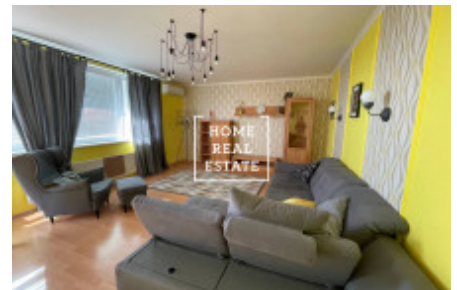

HOME
REAL
ESTATE

Pronájem bytu 2+kk, 70 m2 - Zrzavého