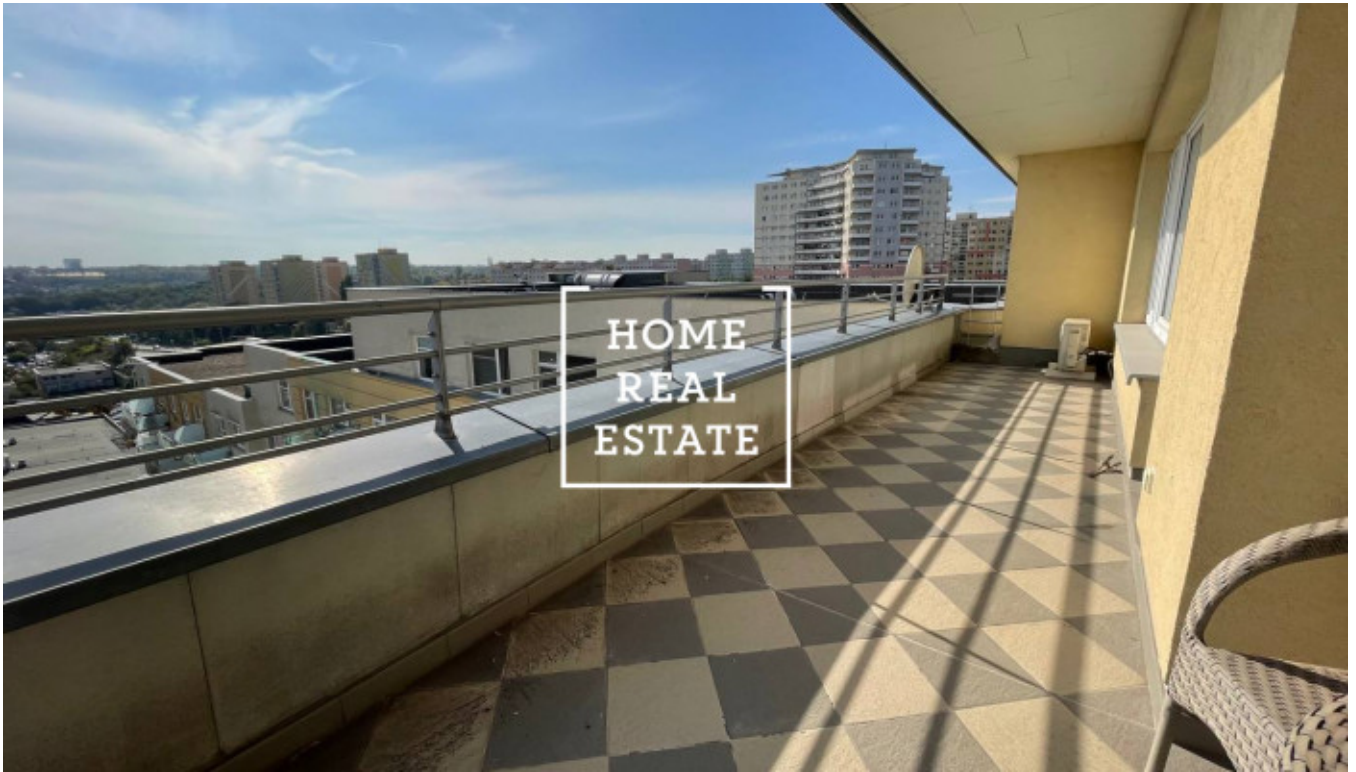

HOME
REAL
ESTATE

Pronájem bytu 2+kk, 70 m2 - Zrzavého

Společnost «Home Real Estate» exkluzivně nabízí k pronájmu byt 2+kk o velikosti 70 m², který se nachází v klidné, ale zároveň dobře vybavené lokalitě Praha 6 - Řepy.

Byt se nachází ve 10. patře činžovního domu. Dispozici tvoří velký pokoj s plně zařízenou kuchyňskou linkou, jídelním stolem a gaučem, v druhé části bytu je ložnice s dvoulůžkovou postelí a skříní, koupelna s vanou a toaletou.

ID	35714	Nabídka	Pronájem
Skupina	2+kk	Zařízený	Zařízeno
Lokalita	Zrzavého 1705/4	Vlastnictví	Osobní
Užitná plocha	70 m ²	Parkování	Ano
Město	Praha	Městská část	Řepy
Stav	Realizováno		