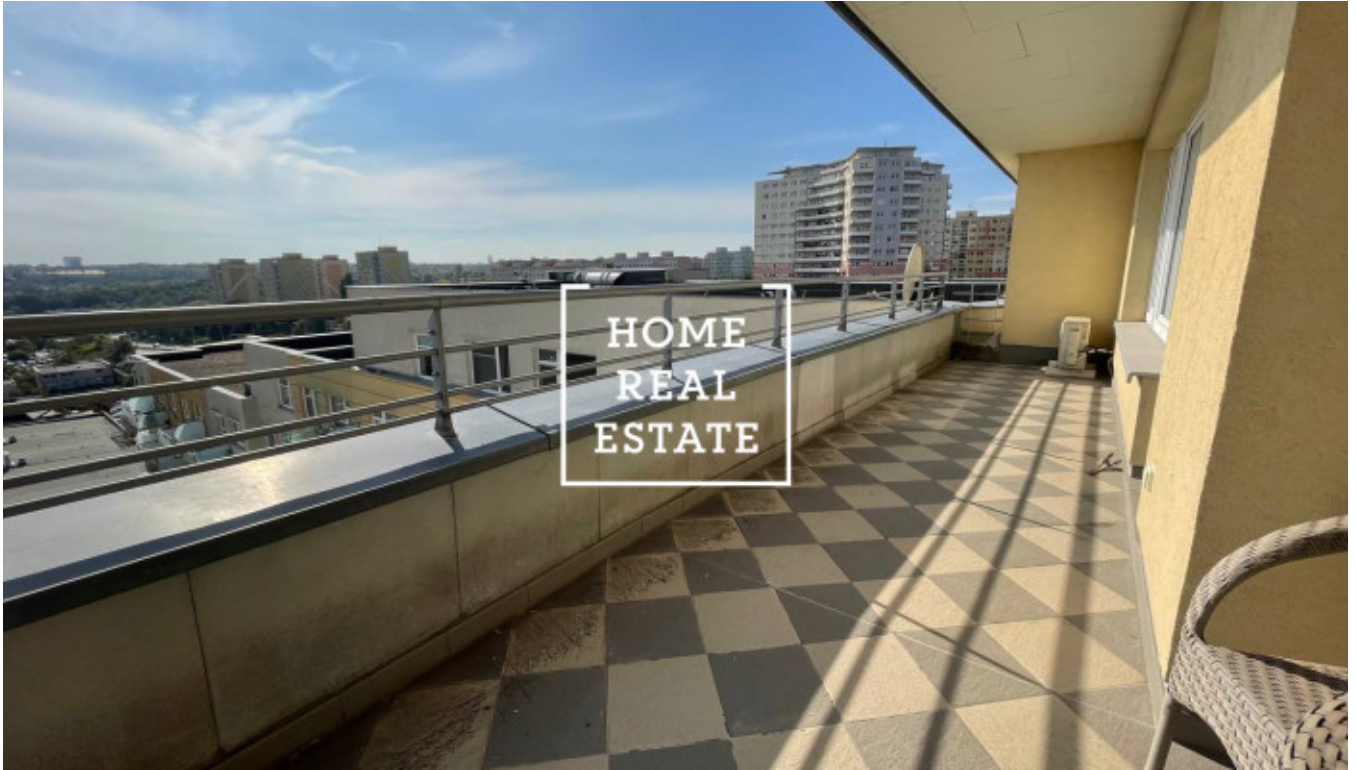

HOME
REAL
ESTATE

Pronájem bytu 2+kk, 70 m2 - Zrzavého

Společnost «Home Real Estate» exkluzivně nabízí k pronájmu byt 2+kk o velikosti 70 m², který se nachází v klidné, ale zároveň dobře vybavené lokalitě Praha 6 - Řepy.

Byt se nachází ve 10. patře činžovního domu. Dispozici tvoří velký pokoj s plně zařízenou kuchyňskou linkou, jídelním stolem a gaučem, v druhé části bytu je ložnice s dvoulůžkovou postelí a skříní, koupelna s vanou a toaletou.

ID	35714	Nabídka	Pronájem
Skupina	2+kk	Zařízený	Zařízeno
Lokalita	Zrzavého 1705/4	Vlastnictví	Osobní
Užitná plocha	70 m ²	Parkování	Ano
Město	Praha	Městská část	Řepy
Stav	Realizováno		