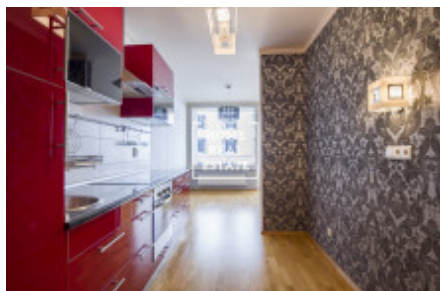

HOME
REAL
ESTATE

Pronájem bytu 2+1, 83 m² - Karla Engliše, Praha 5