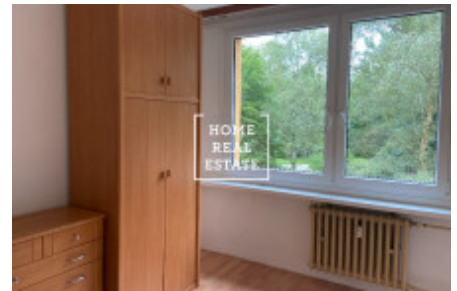

HOME
REAL
ESTATE

Pronájem bytu 3+1, 70 m² - Litvínovská, Praha 9

Společnost Home Real Estate exkluzivně nabízí k pronájmu byt 3+1 s lodžii na Praze 9 - Proseku. Jedná se o bytovou jednotku orientovanou na východ a západ, umístěnou ve 2. patře panelového domu s výtahem.

Celková podlahová plocha činí 70 m² + lodžie.

Byt má tři obytné místnosti - dvě ložnice a obývací pokoj, ze kterého je přístup na lodžii do kuchyně vybavené plynovým vaříčem.

Nájemníkům je k dispozici dostatek úložných prostor - komora a vestavěné skříně.