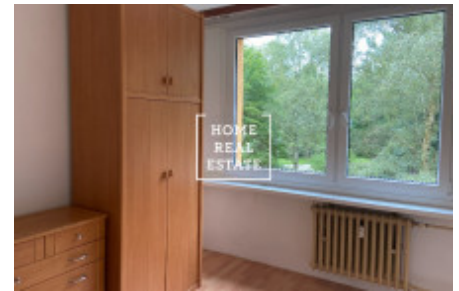

## Pronájem bytu 3+1, 70 m<sup>2</sup> - Litvínovská, Praha 9

Společnost Home Real Estate exkluzivně nabízí k pronájmu byt 3+1 s lodžii na Praze 9 - Proseku. Jedná se o bytovou jednotku orientovanou na východ a západ, umístěnou ve 2. patře panelového domu s výtahem.

Celková podlahová plocha činí 70 m<sup>2</sup> + lodžie.

Byt má tři obytné místnosti - dvě ložnice a obývací pokoj, ze kterého je přístup na lodžii do kuchyně vybavené plynovým vaříčem.

Nájemníkům je k dispozici dostatek úložných prostor - komora a vestavěné skříně.