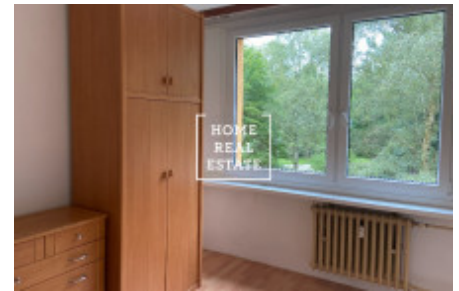

HOME
REAL
ESTATE

Pronájem bytu 3+1, 70 m² - Litvínovská, Praha 9

Společnost Home Real Estate exkluzivně nabízí k pronájmu byt 3+1 s lodžii na Praze 9 - Proseku. Jedná se o bytovou jednotku orientovanou na východ a západ, umístěnou ve 2. patře panelového domu s výtahem.

Celková podlahová plocha činí 70 m² + lodžie.

Byt má tři obytné místnosti - dvě ložnice a obývací pokoj, ze kterého je přístup na lodžii do kuchyně vybavené plynovým vaříčem.

Nájemníkům je k dispozici dostatek úložných prostor - komora a vestavěné skříně.