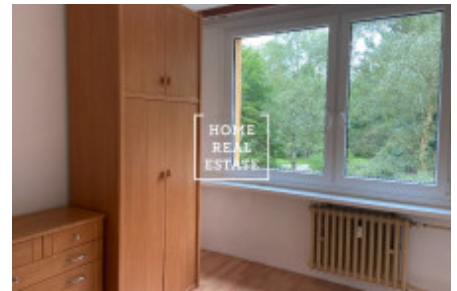

## Pronájem bytu 3+1, 70 m<sup>2</sup> - Litvínovská, Praha 9

Společnost Home Real Estate exkluzivně nabízí k pronájmu byt 3+1 s lodžii na Praze 9 - Proseku. Jedná se o bytovou jednotku orientovanou na východ a západ, umístěnou ve 2. patře panelového domu s výtahem.

Celková podlahová plocha činí 70 m<sup>2</sup> + lodžie.

Byt má tři obytné místnosti - dvě ložnice a obývací pokoj, ze kterého je přístup na lodžii do kuchyně vybavené plynovým vaříčem.

Nájemníkům je k dispozici dostatek úložných prostor - komora a vestavěné skříně.