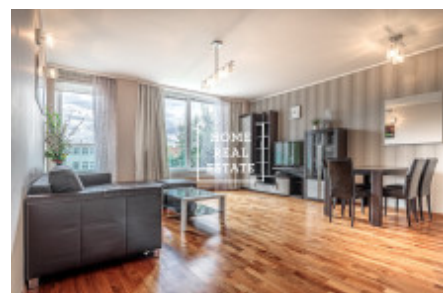

Pronájem bytu 2+kk, 73 m2 - Švédská, Praha 5

ID	35700
Nabídka	Pronájem
Skupina	2+kk
Zařízený	Zařízeno
Lokalita	Švédská 1205/21
Vlastnictví	Osobní
Užitná plocha	73 m ²
Parkování	Ano
Město	Praha
Okres	Praha 5
Městská část	Smíchov