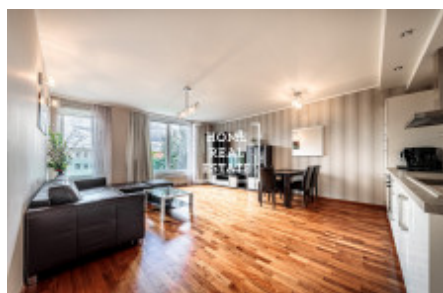

Pronájem bytu 2+kk, 73 m2 - Švédská, Praha 5

ID	35700
Nabídka	Pronájem
Skupina	2+kk
Zařízený	Zařízeno
Lokalita	Švédská 1205/21
Vlastnictví	Osobní
Užitná plocha	73 m ²
Parkování	Ano
Město	Praha
Okres	Praha 5
Městská část	Smíchov