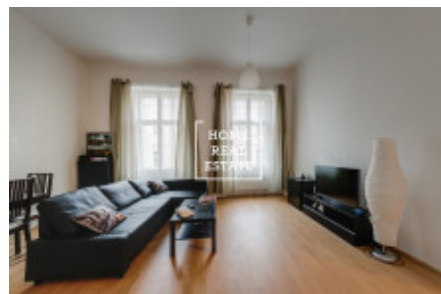

# Pronájem bytu 2+kk, 60 m<sup>2</sup> - Světova, Praha 8

ID	<a href="#">35693</a>
Nabídka	Pronájem
Skupina	2+kk
Zařízený	Zařízeno
Lokalita	Světova 523/1
Vlastnictví	Osobní
Užitná plocha	60 m <sup>2</sup>
Město	<a href="#">Praha</a>
Okres	<a href="#">Praha 8</a>
Městská část	<a href="#">Libeň</a>