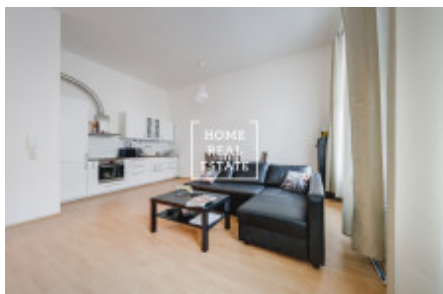

# Pronájem bytu 2+kk, 60 m<sup>2</sup> - Světova, Praha 8

ID	<a href="#">35693</a>
Nabídka	Pronájem
Skupina	2+kk
Zařízený	Zařízeno
Lokalita	Světova 523/1
Vlastnictví	Osobní
Užitná plocha	60 m <sup>2</sup>
Město	<a href="#">Praha</a>
Okres	<a href="#">Praha 8</a>
Městská část	<a href="#">Libeň</a>