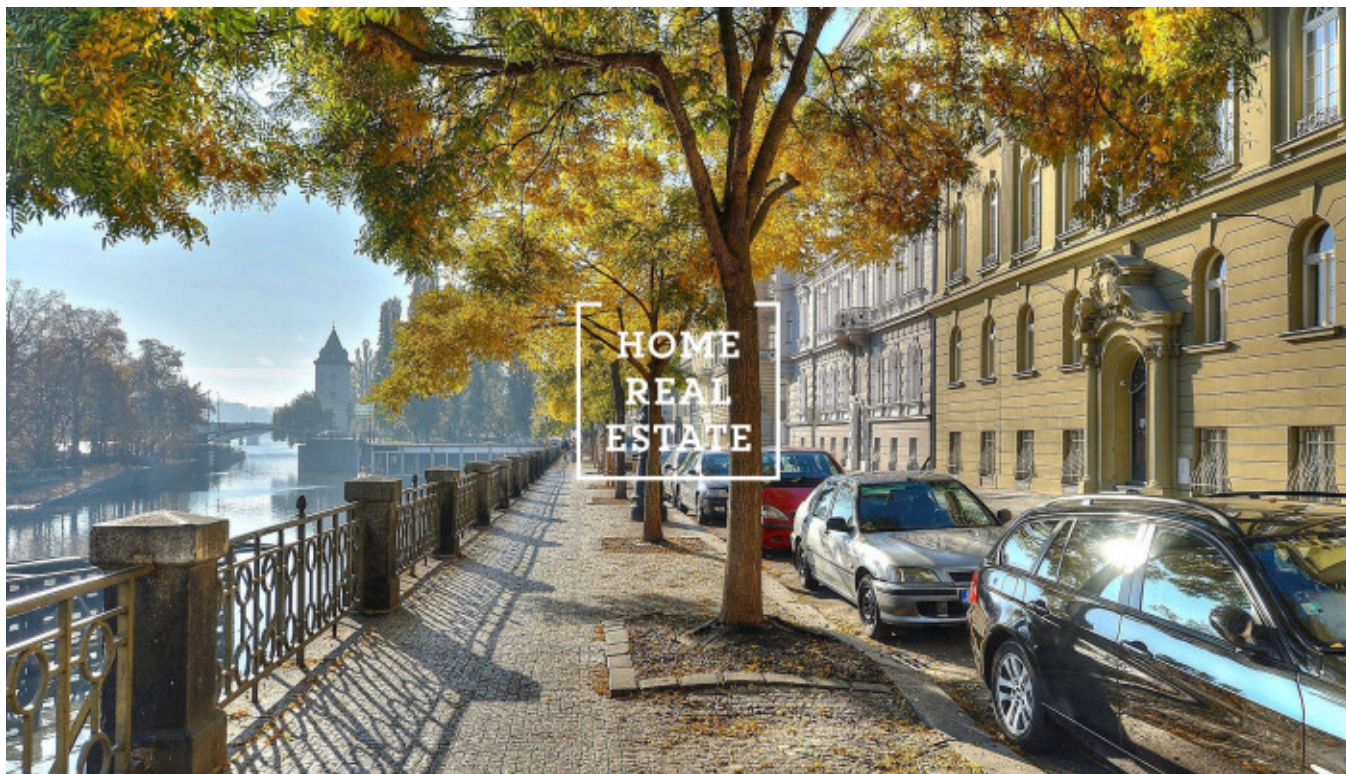

## Pronájem komerční obchodní prostory, 46 m<sup>2</sup> - Palackého most, Praha 5

«Home Real Estate» nabízí exkluzivně k pronájmu obchodní prostor o velikosti 46,5 m<sup>2</sup>, který se nachází v populární lokalitě Prahy 5 - Smíchov.