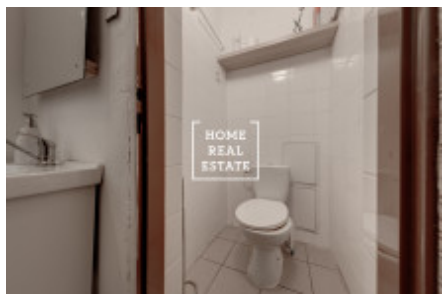

## Pronájem komerční obchodní prostory, 46 m<sup>2</sup> - Palackého most, Praha 5

«Home Real Estate» nabízí exkluzivně k pronájmu obchodní prostor o velikosti 46,5 m<sup>2</sup>, který se nachází v populární lokalitě Prahy 5 - Smíchov.