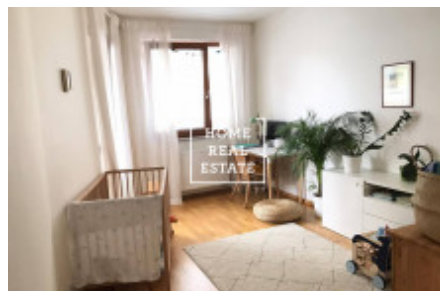

HOME
REAL
ESTATE

Pronájem bytu 2+kk, 58 m² - Kurta Konráda, Praha 9

ID	35682
Nabídka	Pronájem
Skupina	2+kk
Zařízený	Nezařízeno
Lokalita	Kurta Konráda 2445/5
Vlastnictví	Osobní
Užitná plocha	58 m ²
Parkování	Ano
Město	Praha
Okres	Praha 9
Městská část	Libeň