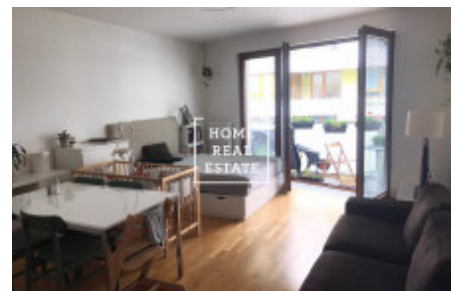

HOME
REAL
ESTATE

Pronájem bytu 2+kk, 58 m² - Kurta Konráda, Praha 9

ID	35682
Nabídka	Pronájem
Skupina	2+kk
Zařízený	Nezařízeno
Lokalita	Kurta Konráda 2445/5
Vlastnictví	Osobní
Užitná plocha	58 m ²
Parkování	Ano
Město	Praha
Okres	Praha 9
Městská část	Libeň