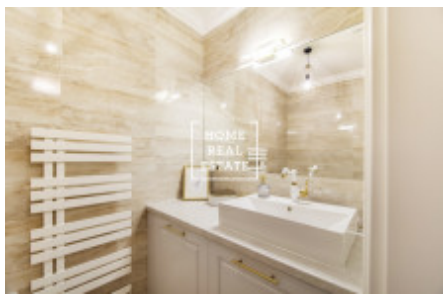

HOME
REAL
ESTATE

Pronájem bytu 2+kk, 60 m² - U tržnice, Praha 2

ID	35641
Nabídka	Pronájem
Skupina	2+kk
Zařízený	Zařízeno
Lokalita	U tržnice 1180/6
Vlastnictví	Osobní
Užitná plocha	60 m ²
Město	Praha
Okres	Praha 2
Městská část	Vinohrady