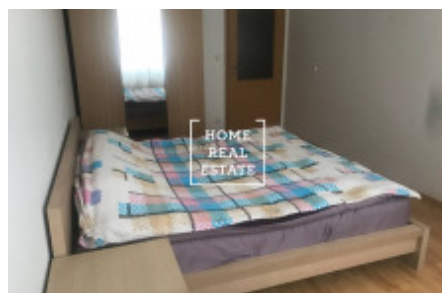

Pronájem bytu 2+kk, 62 m² - Jednořadá, Praha 6

ID	35636
Nabídka	Pronájem
Skupina	2+kk
Zařízený	Zařízeno
Lokalita	Jednořadá 1123/37
Vlastnictví	Osobní
Užitná plocha	62 m ²
Parkování	Ano
Město	Praha
Okres	Praha 6
Městská část	Bubeneč