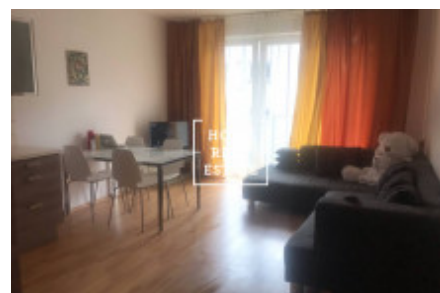

Pronájem bytu 2+kk, 62 m² - Jednořadá, Praha 6

ID	35636
Nabídka	Pronájem
Skupina	2+kk
Zařízený	Zařízeno
Lokalita	Jednořadá 1123/37
Vlastnictví	Osobní
Užitná plocha	62 m ²
Parkování	Ano
Město	Praha
Okres	Praha 6
Městská část	Bubeneč