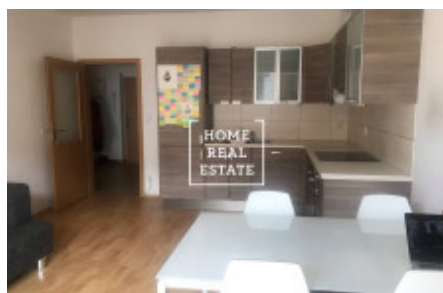

Pronájem bytu 2+kk, 62 m² - Jednořadá, Praha 6

ID	35636
Nabídka	Pronájem
Skupina	2+kk
Zařízený	Zařízeno
Lokalita	Jednořadá 1123/37
Vlastnictví	Osobní
Užitná plocha	62 m ²
Parkování	Ano
Město	Praha
Okres	Praha 6
Městská část	Bubeneč