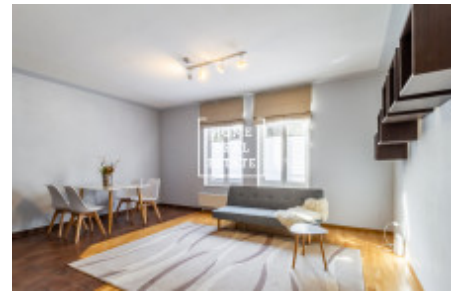

HOME
REAL
ESTATE

Pronájem bytu 2+kk, 60 m² - Staropramenná, Praha 5