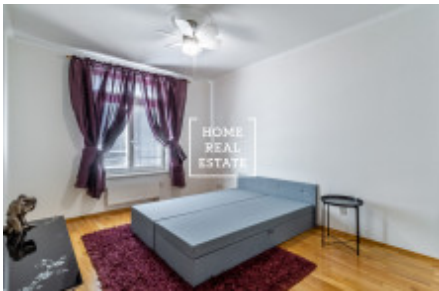

## Pronájem bytu 2+kk, 60 m<sup>2</sup> - Staropramenná, Praha 5

Společnost Home Real Estate nabízí k pronájmu byt o dispozici 2+kk a o výměře 60 m<sup>2</sup>, situovaný v žádané lokalitě na Praze 5 - Smíchov.

Útulný, moderní, světlý a plně zařízený byt se nachází ve 2. NP novostavby s výtahem.

Dispozici tvoří:

- obývací místnost s pohovkou, jídelní zónou a plně zařízenou kuchyňskou linkou s veškerými vestavěnými spotřebiči (vč. myčky);
- prostorná ložnice s dvoulůžkovou postelí, kterou lze rozdělit na dvě jednolůžkové postele;
- koupelna s toaletou, vanou, sprchovým koutem a pračkou;
- předsíň s dveřním videotelefonem, skříni a komorou, kterou lze využívat jako šatnu.