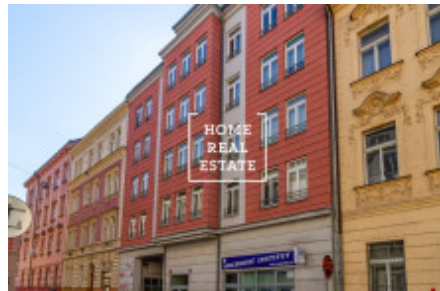

## Pronájem bytu 2+kk, 60 m<sup>2</sup> - Staropramenná, Praha 5

Společnost Home Real Estate nabízí k pronájmu byt o dispozici 2+kk a o výměře 60 m<sup>2</sup>, situovaný v žádané lokalitě na Praze 5 - Smíchov.

Útulný, moderní, světlý a plně zařízený byt se nachází ve 2. NP novostavby s výtahem.

Dispozici tvoří:

- obývací místnost s pohovkou, jídelní zónou a plně zařízenou kuchyňskou linkou s veškerými vestavěnými spotřebiči (vč. myčky);
- prostorná ložnice s dvoulůžkovou postelí, kterou lze rozdělit na dvě jednolůžkové postele;
- koupelna s toaletou, vanou, sprchovým koutem a pračkou;
- předsíň s dveřním videotelefonem, skříni a komorou, kterou lze využívat jako šatnu.

Lokalita:

Mateřská škola je vzdálená 5 minut pěšky. Nejbližší škola stojí v ulici Kořenského, 8 minut pěšky, či v Drtinově ulici - 10 minut. Rovněž je zde výborná dostupnost do mezinárodních škol (ISP, Riverside School, Park Lane International School, Francouzské lyceum, Prague British School)..