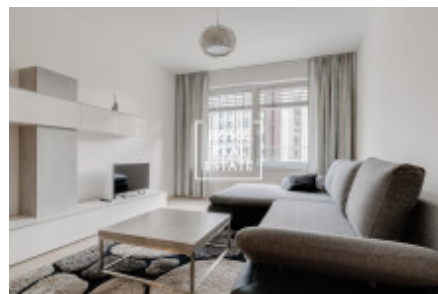

HOME
REAL
ESTATE

Pronájem bytu 2+kk, 60 m² - Rubešova, Praha 2