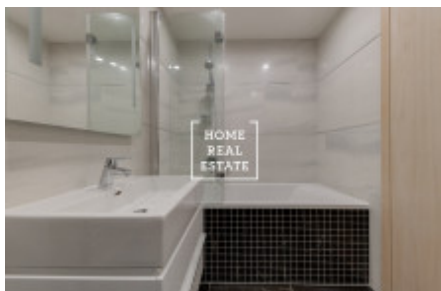

HOME
REAL
ESTATE

Pronájem bytu 2+kk, 60 m² - Rubešova, Praha 2