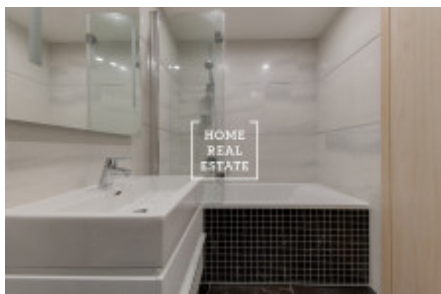

HOME
REAL
ESTATE

Pronájem bytu 2+kk, 60 m² - Rubešova, Praha 2