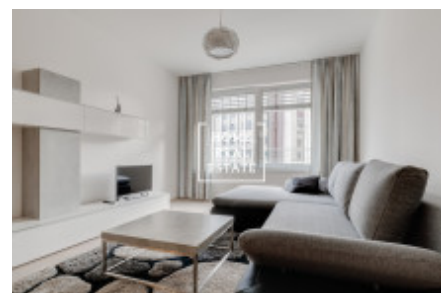

HOME
REAL
ESTATE

Pronájem bytu 2+kk, 60 m² - Rubešova, Praha 2

ID	35631
Nabídka	Pronájem
Skupina	2+kk
Zařízený	Zařízeno
Lokalita	Rubešova 2576/11
Vlastnictví	Osobní
Užitná plocha	60 m ²
Parkování	Ano
Město	Praha
Okres	Praha 2
Městská část	Vinohrady