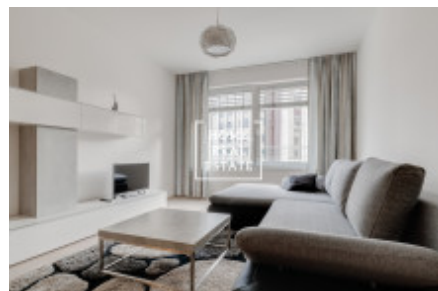

HOME
REAL
ESTATE

Pronájem bytu 2+kk, 60 m² - Rubešova, Praha 2