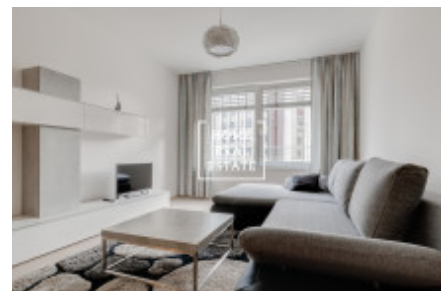

HOME
REAL
ESTATE

Pronájem bytu 2+kk, 60 m² - Rubešova, Praha 2