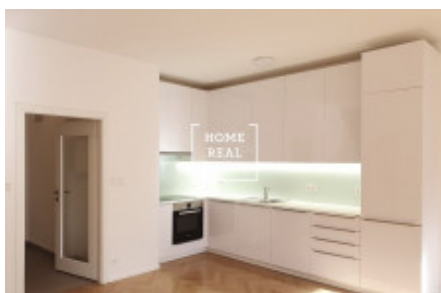

## Pronájem bytu 3+kk, 109 m<sup>2</sup> - Křenova, Praha 6

ID  
Nabídka  
Skupina  
Zařízený  
Lokalita  
Vlastnictví  
Užitná plocha  
Město  
Okres  
Městská část

[35625](#)  
Pronájem  
3+kk  
Částečně zařízeno  
Křenova 439/19  
Osobní  
109 m<sup>2</sup>  
[Praha](#)  
[Praha 6](#)  
[Veleslavín](#)