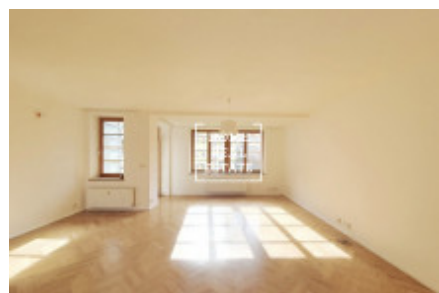

## Pronájem bytu 3+kk, 109 m<sup>2</sup> - Křenova, Praha 6

ID  
Nabídka  
Skupina  
Zařízený  
Lokalita  
Vlastnictví  
Užitná plocha  
Město  
Okres  
Městská část

[35625](#)  
Pronájem  
3+kk  
Částečně zařízeno  
Křenova 439/19  
Osobní  
109 m<sup>2</sup>  
[Praha](#)  
[Praha 6](#)  
[Veleslavín](#)