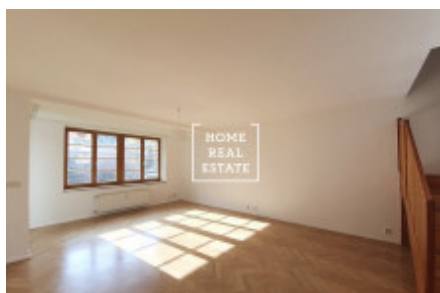

## Pronájem bytu 3+kk, 109 m<sup>2</sup> - Křenova, Praha 6

ID  
Nabídka  
Skupina  
Zařízený  
Lokalita  
Vlastnictví  
Užitná plocha  
Město  
Okres  
Městská část

[35625](#)  
Pronájem  
3+kk  
Částečně zařízeno  
Křenova 439/19  
Osobní  
109 m<sup>2</sup>  
[Praha](#)  
[Praha 6](#)  
[Veleslavín](#)