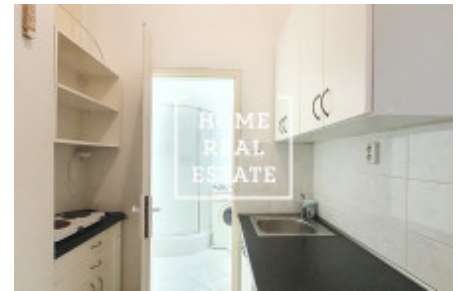

Pronájem bytu 1+kk, 26 m² - Na bitevní pláni, Praha 4