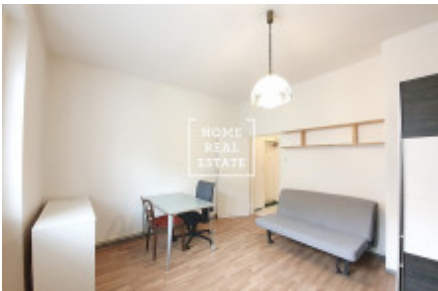

## Pronájem bytu 1+kk, 26 m<sup>2</sup> - Na bitevní pláni, Praha 4

ID	<a href="#">35624</a>
Nabídka	Pronájem
Skupina	1+kk
Zařízený	Zařízeno
Lokalita	Na bitevní pláni 1179/42
Vlastnictví	Družstevní
Užitná plocha	26 m <sup>2</sup>
Město	<a href="#">Praha</a>
Okres	<a href="#">Praha 4</a>
Městská část	<a href="#">Nusle</a>