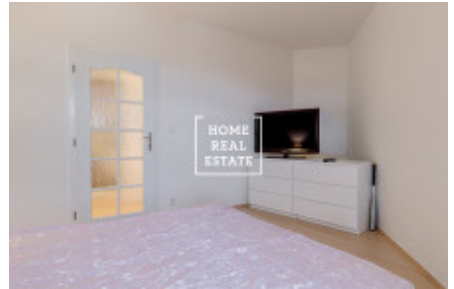

HOME
REAL
ESTATE

Pronájem bytu 2+kk, 70 m² - Přípotoční, Praha 10

ID	35620
Nabídka	Pronájem
Skupina	2+kk
Zařízený	Zařízeno
Lokalita	Přípotoční 1528/2
Vlastnictví	Osobní
Užitná plocha	70 m ²
Město	Praha
Okres	Praha 10
Městská část	Vršovice