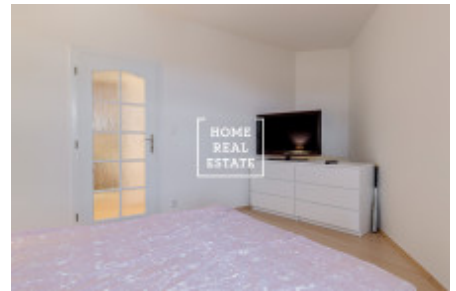

HOME
REAL
ESTATE

Pronájem bytu 2+kk, 70 m² - Přípotoční, Praha 10

Realitní společnost Home Real Estate nabízí k pronájmu kompletně zařízený byt 2+kk, 70 m², umístěný v 5. podlaží cihlové novostavby s výtahem, Praha 10 - Vršovice.

Byt je tvořen velkým obývacím pokojem s plně vybavenou kuchyňskou zónou, oddělenou ložnicí s dvojlůžkem a televizi, koupelnou s vanou, komorou a předsíni. Byt je orientován na jihovýchod, z oken se otevírá krásný výhled do zeleně. V předsíni je k dispozici prostorná šatna.