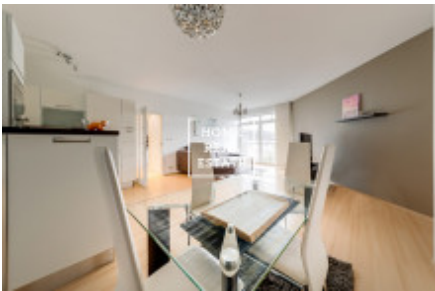

HOME
REAL
ESTATE

Pronájem bytu 2+kk, 70 m² - Přípotoční, Praha 10