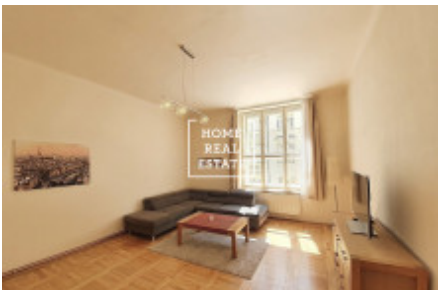

## Pronájem bytu 2+1, 76 m<sup>2</sup> - Bílkova, Praha 1

ID  
Nabídka  
Skupina  
Zařízený  
Lokalita  
Vlastnictví  
Užitná plocha  
Město  
Okres  
Městská část

[35617](#)  
Pronájem  
2+1  
Částečně zařízeno  
Bílkova 864/13  
Osobní  
76 m<sup>2</sup>  
[Praha](#)  
[Praha 1](#)  
[Josefov](#)