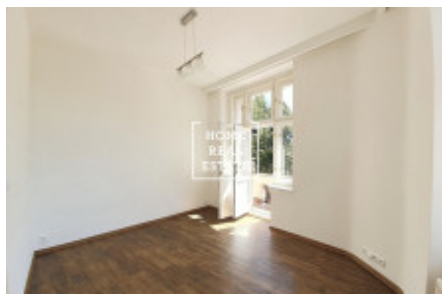

## Pronájem bytu 1+kk, 35 m<sup>2</sup> - Žerotínova, Praha 3

ID	<a href="#">35616</a>
Nabídka	Pronájem
Skupina	1+kk
Zařízený	Částečně zařízeno
Lokalita	Žerotínova 1220/31
Vlastnictví	Osobní
Užitná plocha	35 m <sup>2</sup>
Město	<a href="#">Praha</a>
Okres	<a href="#">Praha 3</a>
Městská část	<a href="#">Žižkov</a>