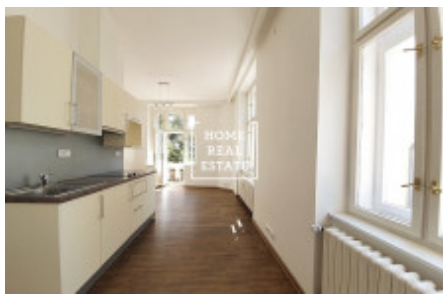

## Pronájem bytu 1+kk, 35 m<sup>2</sup> - Žerotínova, Praha 3

ID	<a href="#">35616</a>
Nabídka	Pronájem
Skupina	1+kk
Zařízený	Částečně zařízeno
Lokalita	Žerotínova 1220/31
Vlastnictví	Osobní
Užitná plocha	35 m <sup>2</sup>
Město	<a href="#">Praha</a>
Okres	<a href="#">Praha 3</a>
Městská část	<a href="#">Žižkov</a>