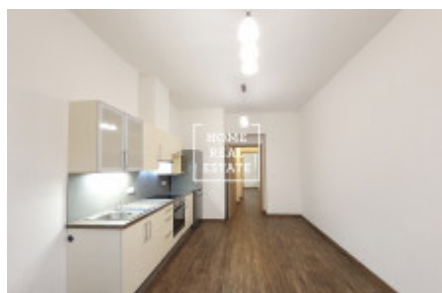

HOME
REAL
ESTATE

Pronájem bytu 2+kk, 40 m² - Roháčova, Praha 3