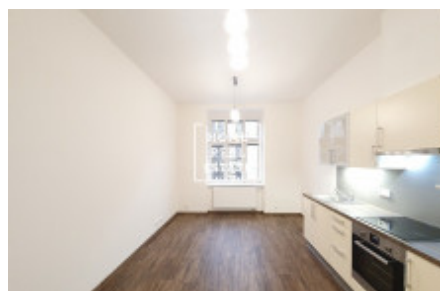

HOME
REAL
ESTATE

Pronájem bytu 2+kk, 40 m² - Roháčova, Praha 3