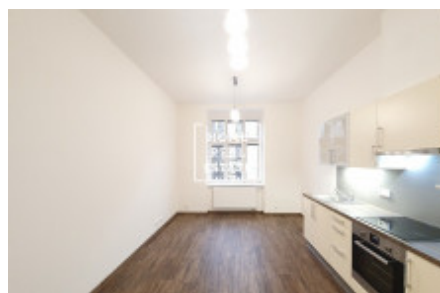

HOME
REAL
ESTATE

Pronájem bytu 2+kk, 40 m² - Roháčova, Praha 3