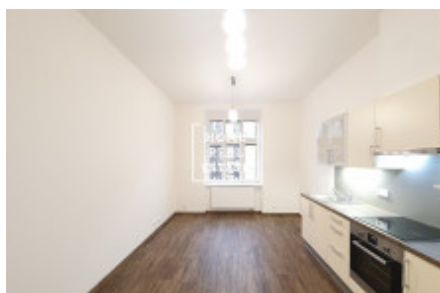

HOME
REAL
ESTATE

Pronájem bytu 2+kk, 40 m² - Roháčova, Praha 3