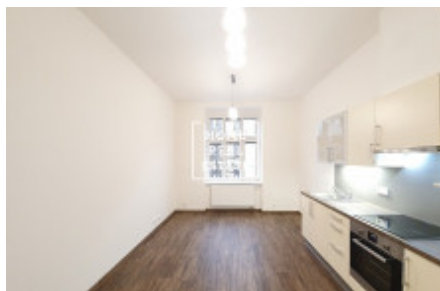

## Pronájem bytu 2+kk, 40 m<sup>2</sup> - Roháčova, Praha 3

ID  
Nabídka  
Skupina  
Zařízený  
Lokalita  
Vlastnictví  
Užitná plocha  
Město  
Okres  
Městská část

[35614](#)  
Pronájem  
2+kk  
Částečně zařízeno  
Domažlická 1052/13  
Osobní  
40 m<sup>2</sup>  
[Praha](#)  
[Praha 3](#)  
[Žižkov](#)