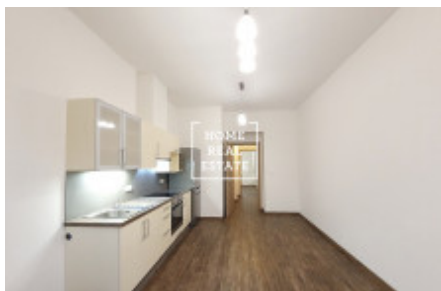

## Pronájem bytu 2+kk, 40 m<sup>2</sup> - Roháčova, Praha 3

ID  
Nabídka  
Skupina  
Zařízený  
Lokalita  
Vlastnictví  
Užitná plocha  
Město  
Okres  
Městská část

[35614](#)  
Pronájem  
2+kk  
Částečně zařízeno  
Domažlická 1052/13  
Osobní  
40 m<sup>2</sup>  
[Praha](#)  
[Praha 3](#)  
[Žižkov](#)