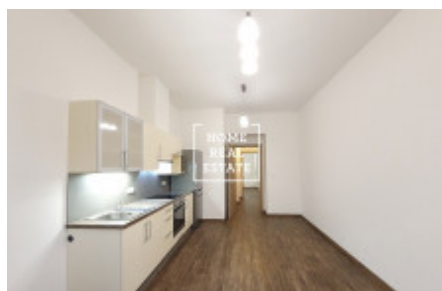

HOME
REAL
ESTATE

Pronájem bytu 2+kk, 40 m² - Roháčova, Praha 3