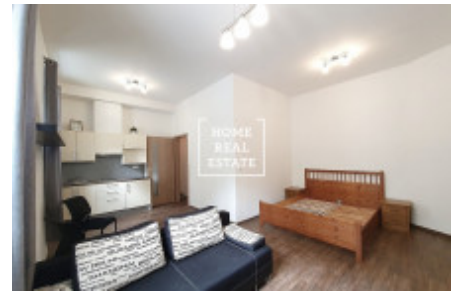

HOME
REAL
ESTATE

Pronájem bytu 1+kk, 35 m² - Roháčova, Praha 3

Realitní společnost Home Real Estate nabízí k pronájmu atypický byt 1+kk, 35 m², situovaný v přízemí zrekonstruovaného domu na Praze 3 - Žižkov.

Interiér se skládá z obývacího pokoje s kuchyňskou linkou (vybavenou el. dvouplotýnkovou varnou deskou, digestoří, dřezem s baterií a lednicí) a oddělenou částí na spaní; koupelny se sprchovým koutem a WC a prostorné předsíně. Okna bytu vychází do ulice Roháčova a jsou na ně instalované žaluzie. Výška parapetu je cca 1,5 m.

Nábytek na foto lze dle dohody ponechat či naopak vystěhovat.

Byt je volný ihned.

Nájemné: 10.000,- Kč + poplatky za služby: 1.500,- Kč + elektřina se převádí na nájemce (cca 500,- Kč).

Kauce: 23.000,- Kč.