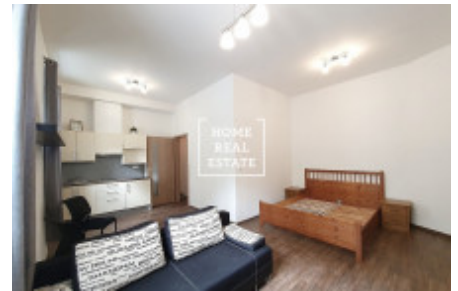

HOME
REAL
ESTATE

Pronájem bytu 1+kk, 35 m² - Roháčova, Praha 3

ID
Nabídka
Skupina
Zařízený
Lokalita
Vlastnictví
Užitná plocha
Město
Okres
Městská část

[35613](#)
Pronájem
1+kk
Částečně zařízeno
Domažlická 1052/13
Osobní
35 m²
[Praha](#)
[Praha 3](#)
[Žižkov](#)