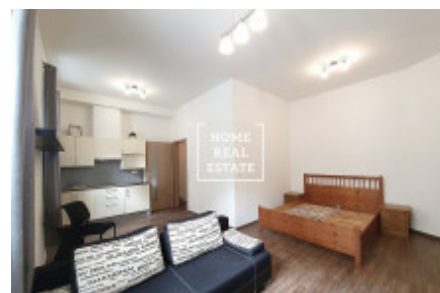

HOME
REAL
ESTATE

Pronájem bytu 1+kk, 35 m² - Roháčova, Praha 3

Realitní společnost Home Real Estate nabízí k pronájmu atypický byt 1+kk, 35 m², situovaný v přízemí zrekonstruovaného domu na Praze 3 - Žižkov.

Interiér se skládá z obývacího pokoje s kuchyňskou linkou (vybavenou el. dvouplotýnkovou varnou deskou, digestoří, dřezem s baterií a lednicí) a oddělenou částí na spaní; koupelny se sprchovým koutem a WC a prostorné předsíně. Okna bytu vychází do ulice Roháčova a jsou na ně instalované žaluzie. Výška parapetu je cca 1,5 m.

Nábytek na foto lze dle dohody ponechat či naopak vystěhovat.

Byt je volný ihned.

Nájemné: 10.000,- Kč + poplatky za služby: 1.500,- Kč + elektřina se převádí na nájemce (cca 500,- Kč).

Kauce: 23.000,- Kč.