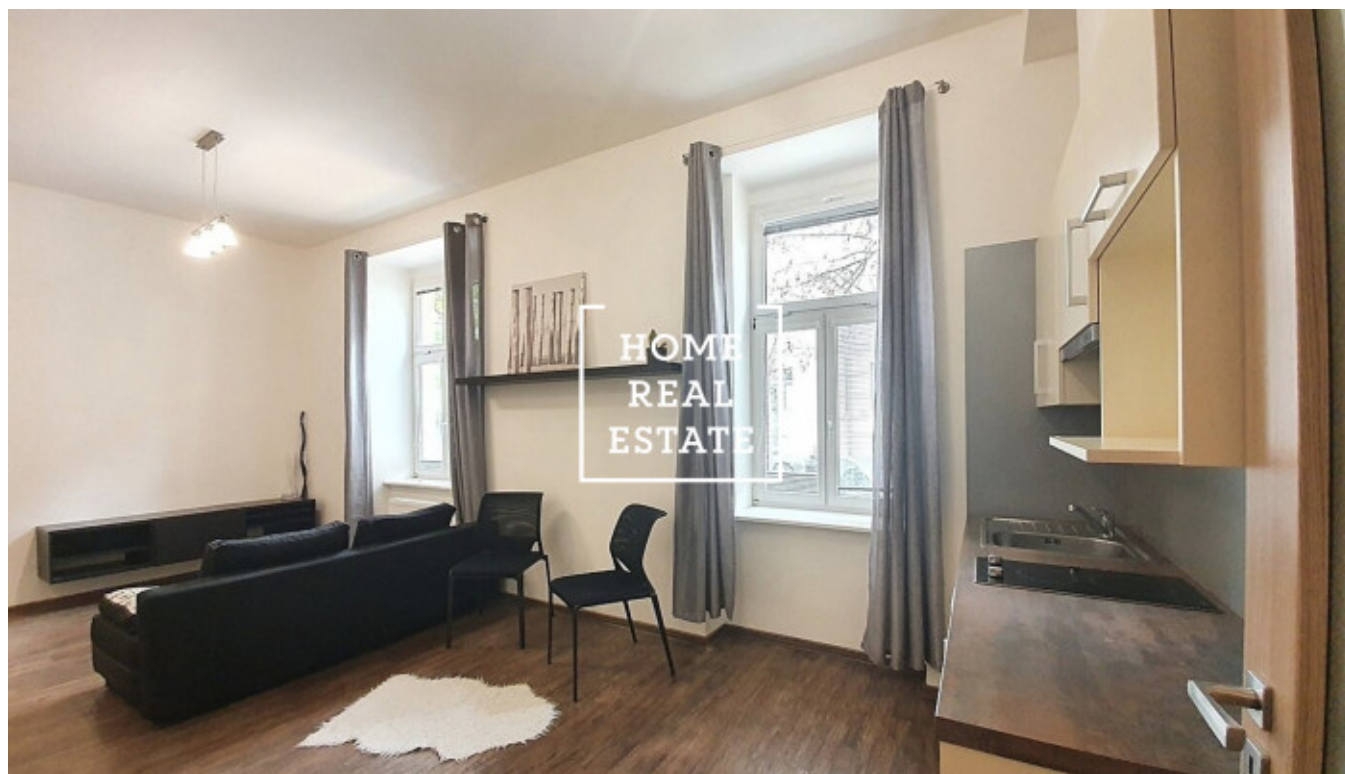

HOME
REAL
ESTATE

Pronájem bytu 1+kk, 35 m² - Roháčova, Praha 3

Realitní společnost Home Real Estate nabízí k pronájmu atypický byt 1+kk, 35 m², situovaný v přízemí zrekonstruovaného domu na Praze 3 - Žižkov.

Interiér se skládá z obývacího pokoje s kuchyňskou linkou (vybavenou el. dvouplotýnkovou varnou deskou, digestoří, dřezem s baterií a lednicí) a oddělenou částí na spaní; koupelny se sprchovým koutem a WC a prostorné předsíně. Okna bytu vychází do ulice Roháčova a jsou na ně instalované žaluzie. Výška parapetu je cca 1,5 m.

Vytápění a ohřev vody zajišťuje centrální plynová kotelna. Každý byt v domě má vlastní měřicí zařízení.

Budova je situovaná na rohu ulic Domažlická a Roháčova. Lokalita nabízí skvělou dopravní dosažitelnost a hustou síť obchodů a služeb: restaurace, bary, zubní ordinace, pošta, pobočky bank, sportovní centrum SK Žižkov, fitness, fotbalové hřiště, dva supermarkety, parky Vítkov (severně) a Parukářka (jižně), Žižkovské divadlo Jára Cimrmana, známá Žižkovská televizní věž, Hlavní nádraží, OC Atrium Flora, park Riegrovy sady. V pěší vzdálenosti autobusová zastávka Černínova a zastávka tramvaje Biskupcova. Stanice metra Flora je vzdálena pouhých 13 minut jízdy tramvají.