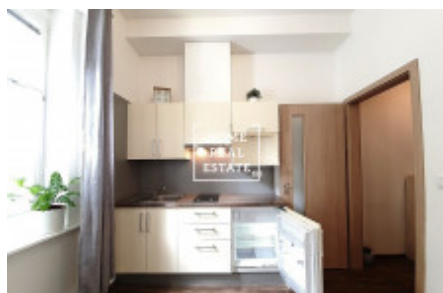

HOME
REAL
ESTATE

Pronájem bytu 1+kk, 35 m² - Roháčova, Praha 3