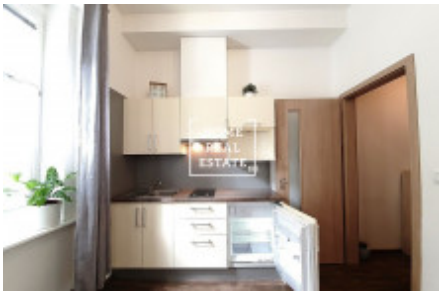

HOME
REAL
ESTATE

Pronájem bytu 1+kk, 35 m² - Roháčova, Praha 3